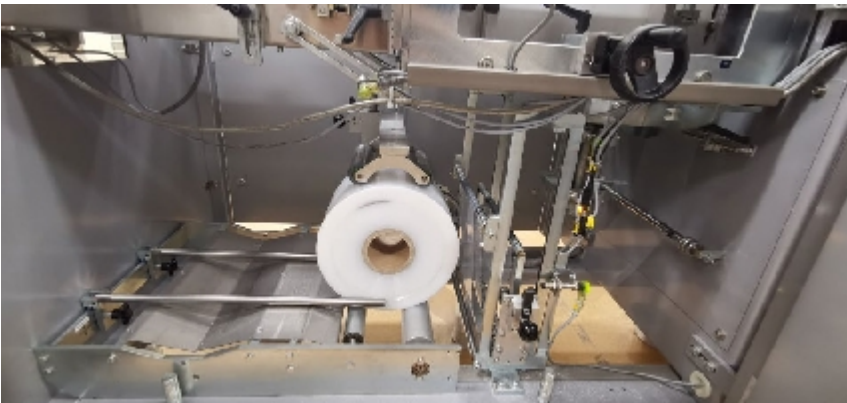

Fardellatrici/Fascettatrici SKINETTA ASK300

Immagini