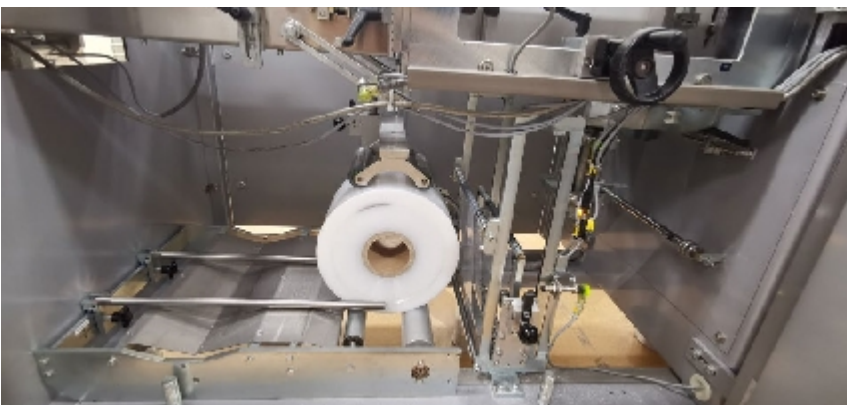

Fardellatrici/Fascettatrici SKINETTA ASK300

Immagini