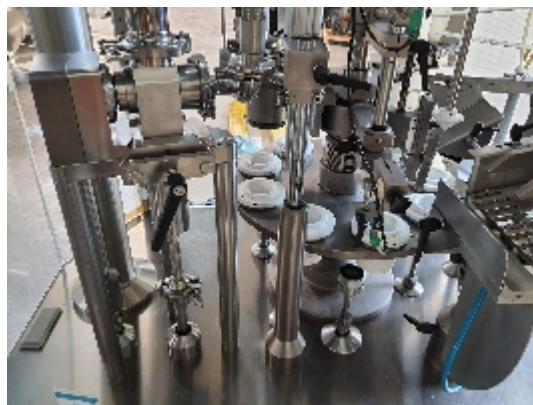

Llenadoras de Tubos/Rellenos ROMACO U2080

Fotos

Detalles del producto

Categoría:	Vendido
Machine:	U2080
Machine code:	IT471
Fabricante:	ROMACO
Año de fabricación:	2001

Descripción

La "nueva entrada" de la gama Unipac. Una especie de "concentrado" de las mejores tecnologías. La "flexibilidad" es su contraseña: desde la carga de tubos hasta la alimentación del producto, se pueden seleccionar muchas y muchas soluciones alternativas para satisfacer las necesidades de cada cliente. Diseño innovador. Nueve puestos de trabajo y espacio suficiente para realizar cualquier tipo de operación. Una bomba dosificadora nueva marca la diferencia.