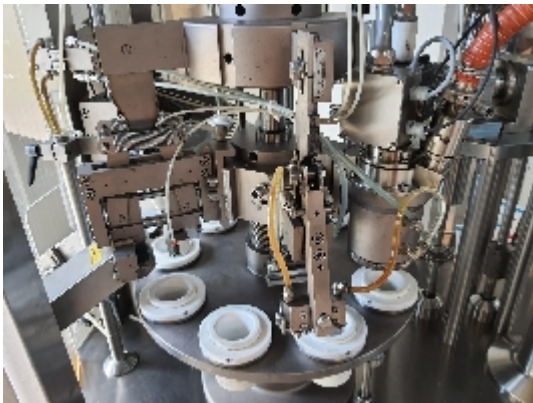

Llenadoras de Tubos/Rellenos ROMACO U2080

Fotos

Detalles del producto

Categoría:	Vendido
Machine:	U2080
Machine code:	IT471
Fabricante:	ROMACO
Año de fabricación:	2001

Descripción

La "nueva entrada" de la gama Unipac. Una especie de "concentrado" de las mejores tecnologías. La "flexibilidad" es su contraseña: desde la carga de tubos hasta la alimentación del producto, se pueden seleccionar muchas y muchas soluciones alternativas para satisfacer las necesidades de cada cliente. Diseño innovador. Nueve puestos de trabajo y espacio suficiente para realizar cualquier tipo de operación. Una bomba dosificadora nueva marca la diferencia.