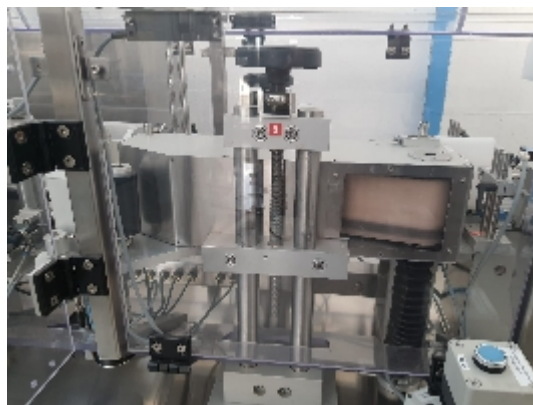

Etikettierer PAGO PAGO SYSTEM 560

Fotos

Angaben zum Produkt

Kategorie:	Etikettierer
Maschine:	PAGO SYSTEM 560
Maschinencode:	IT470
Maschinenhersteller:	PAGO
Baujahr:	2005

Beschreibung

Die Etikettieranlage System 560 PAGO ist ausschliesslich zum Etikettieren von zylindrischen Glas-und Kunststoffgebinde konstruiert.