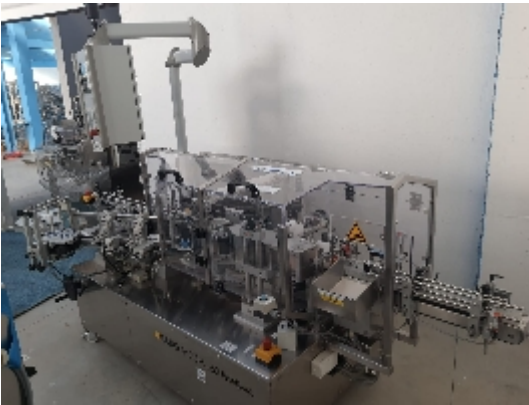

Etikettierer PAGO PAGO SYSTEM 560

Fotos

Angaben zum Produkt

Kategorie:	Etikettierer
Maschine:	PAGO SYSTEM 560
Maschinencode:	IT470
Maschinenhersteller:	PAGO
Baujahr:	2005

Beschreibung

Die Etikettieranlage System 560 PAGO ist ausschliesslich zum Etikettieren von zylindrischen Glas-und Kunststoffgebinde konstruiert.