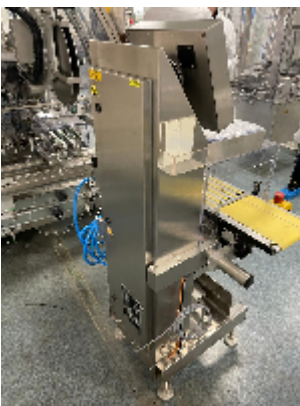

Balances Dynamiques Garvens S2

Images

Détails du produit

Catégorie:	Vendue
Machine:	S2
Référence machine:	23-790
Constructeur:	Garvens
Année:	2004

Description

INTIMAC S.R.L.

Via XXV Aprile, 8
21054 Fagnano Olona (VA) - Italia
Tel. +39 0331 1693557
email: inti@intisrl.it