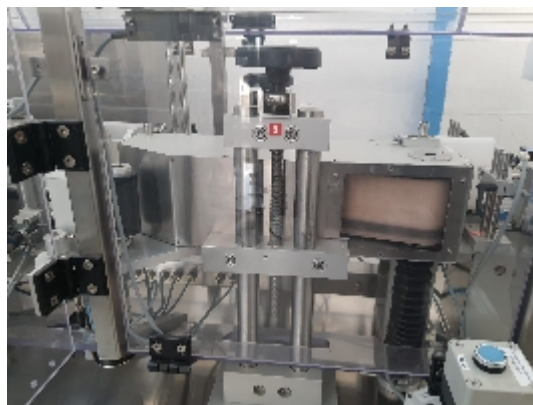

## Etichettatrici PAGO PAGO SYSTEM 560

## Dettagli prodotto

<b>Categoria:</b>	Etichettatrici
<b>Macchina:</b>	PAGO SYSTEM 560
<b>Codice macchina:</b>	IT470
<b>Costruttore:</b>	PAGO
<b>Anno di costruzione:</b>	2005

## Descrizione

L'etichettatrice System 560 PAGO è progettata esclusivamente per l'etichettatura di contenitori cilindrici in vetro e plastica.