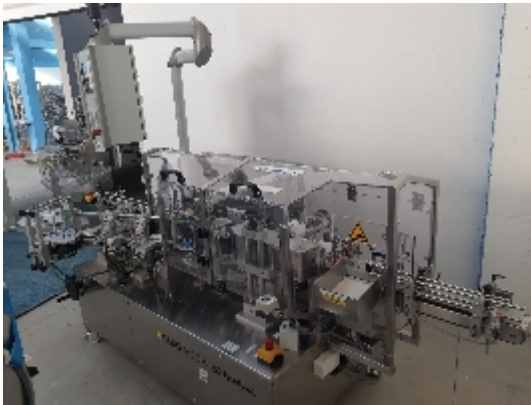

## Etichettatrici PAGO PAGO SYSTEM 560

## Dettagli prodotto

<b>Categoria:</b>	Etichettatrici
<b>Macchina:</b>	PAGO SYSTEM 560
<b>Codice macchina:</b>	IT470
<b>Costruttore:</b>	PAGO
<b>Anno di costruzione:</b>	2005

## Descrizione

L'etichettatrice System 560 PAGO è progettata esclusivamente per l'etichettatura di contenitori cilindrici in vetro e plastica.