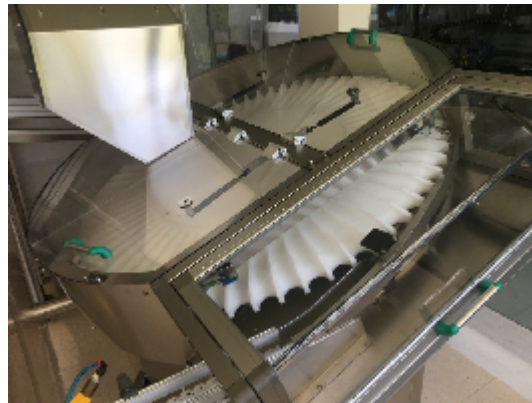

Distributeur O.Z.A.F AC1200

Images

Détails du produit

Catégorie:	Distributeur
Machine:	AC1200
Référence machine:	23-872
Constructeur:	O.Z.A.F
Année:	2006

Description

Distributeur d'aliments rotatifs O.Z.A.F Type AC1200 de 2007
cadre en acier,
environ 1200mm de diamètre
Avec contrôleur Siemens