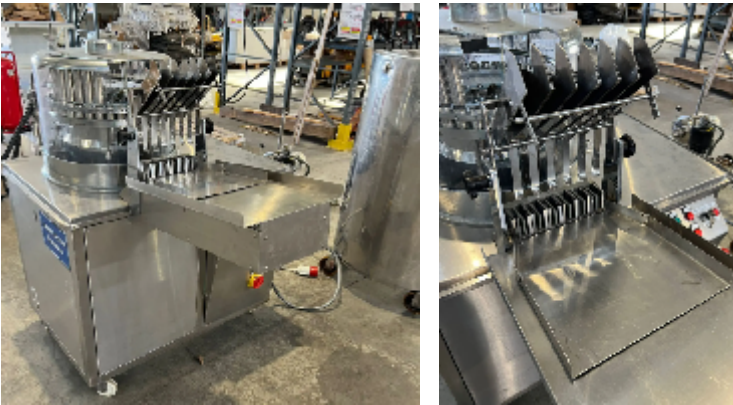

Distributeur O.Z.A.F AC1200

Images

Détails du produit

Catégorie:	Distributeur
Machine:	AC1200
Référence machine:	23-872
Constructeur:	O.Z.A.F
Année:	2006

Description

Distributeur d'aliments rotatifs O.Z.A.F Type AC1200 de 2007
cadre en acier,
environ 1200mm de diamètre
Avec contrôleur Siemens