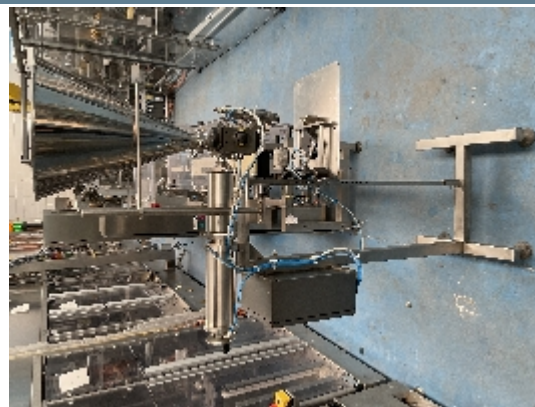

## Flüssigkeiten Füll-und Verschleißmaschinen TELM VOLUMETRIC DOSEUR 20-700 CC

### Fotos

## Angaben zum Produkt

<b>Kategorie:</b>	Flüssigkeiten Füll-und Verschleißmaschinen
<b>Maschine:</b>	VOLUMETRIC DOSEUR 20-700 CC
<b>Maschinencode:</b>	IT458
<b>Maschinenhersteller:</b>	TELM
<b>Baujahr:</b>	2015

## Beschreibung

Halbautomatische Abfüllmaschine für flüssige und dichte Produkte - Volumetrischer Dosierer mit Bodensockel, ideal für den Bediener, der im Stehen arbeiten muss. Geeignet für Lebensmittel / Chemie / Kosmetik  
Der Trichter befindet sich in einer Höhe von etwa 2 m über dem Boden.