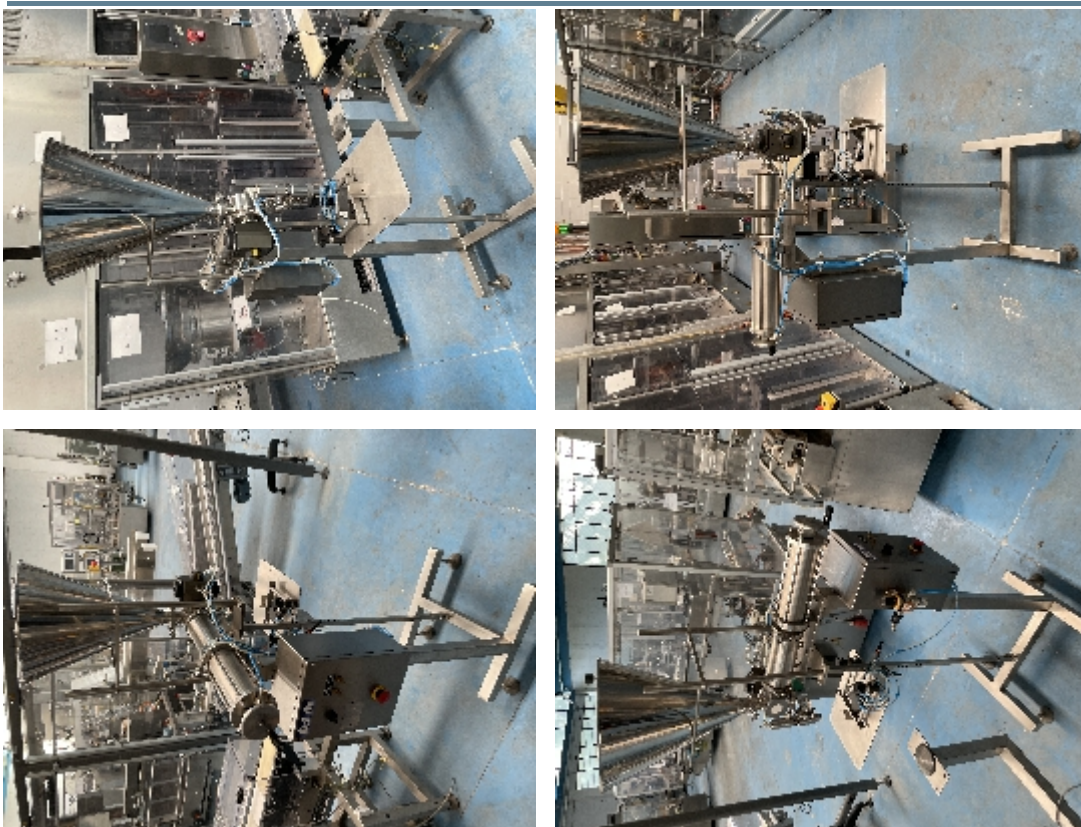

Llenadoras y Tapadoras para Líquidos TELM VOLUMETRIC DOSEUR 20-700 CC

Fotos

INTIMAC S.R.L.

Via XXV Aprile, 8
21054 Fagnano Olona (VA) - Italia
Tel. +39 0331 1693557
email: inti@intisrl.it

Detalles del producto

Categoría:	Llenadoras y Tapadoras para Líquidos
Machine:	VOLUMETRIC DOSEUR 20-700 CC
Machine code:	IT458
Fabricante:	TELM
Año de fabricación:	2015

Descripción

Máquina de llenado semiautomática para líquidos y productos densos - Dosificador volumétrico con base en el suelo, ideal para el operador que tiene que trabajar de pie. Apto para alimentos / productos químicos / cosméticos

La tolva está situada a una altura de aproximadamente 2 m del suelo.