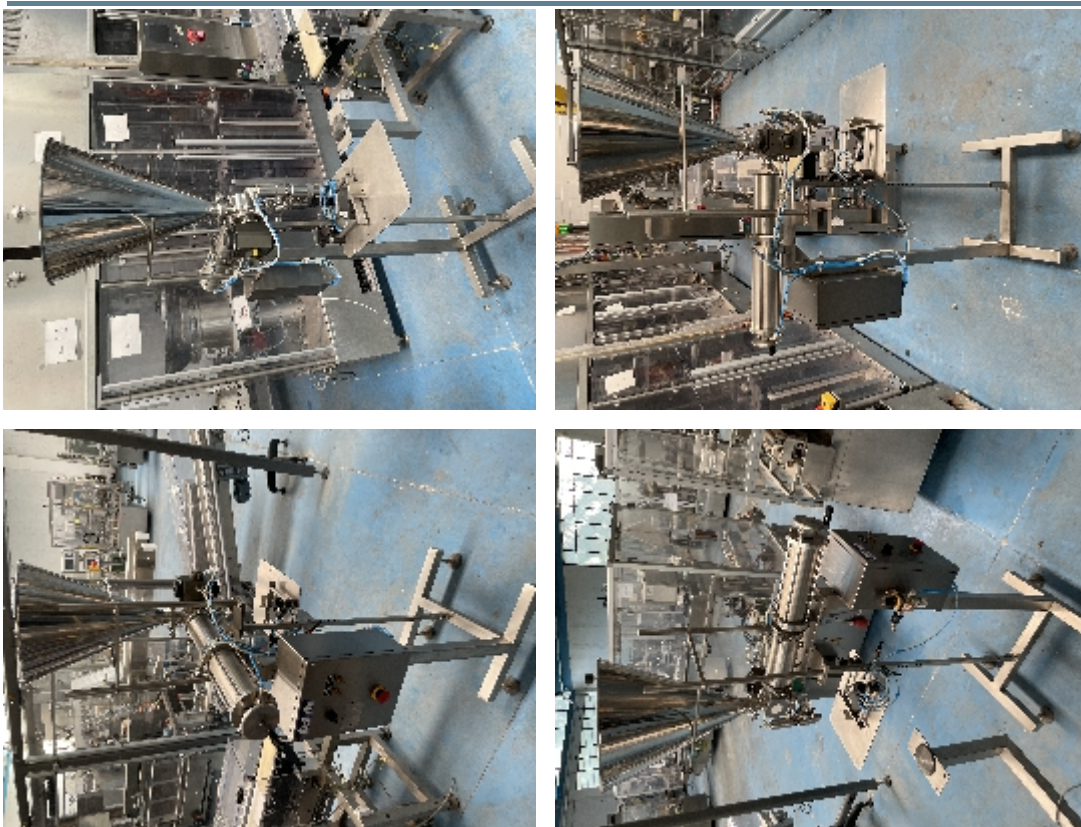

МАШИНЫ РОЗЛИВА И УКУПОРКИ TELM VOLUMETRIC DOSEUR 20-700 CC

Фотографии

Детали продукта

категория:	МАШИНЫ РОЗЛИВА И УКУПОРКИ
машина:	VOLUMETRIC DOSEUR 20-700 CC
Код оборудования:	IT458
Сборка:	TELM
Год сборки:	2015

описание

полуавтоматическая разливочная машина для жидкостей и плотных продуктов - Объемный дозатор с напольным основанием, идеально подходит для оператора, которому приходится работать стоя. Подходит для пищевой / химической / косметической промышленности
Бункер расположен на высоте около 2 м от земли.