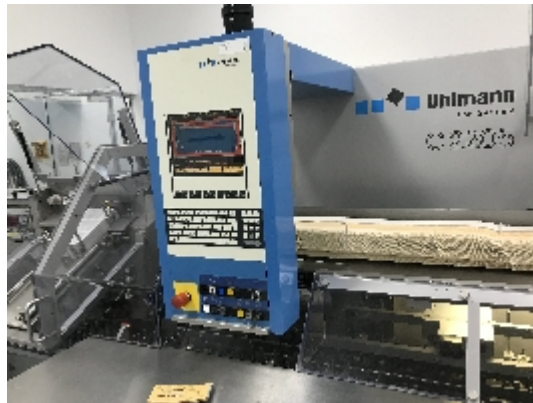

Astucciatrici/Incartonatrici Uhlmann Modello C2205

Immagini

Dettagli prodotto

Categoria:	Vendute
Macchina:	Modello C2205
Codice macchina:	IT456
Costruttore:	Uhlmann
Anno di costruzione:	1999

Descrizione

Astuciatrice Uhlmann C2205 con Cartoner incl. GUK Leaflet Folder