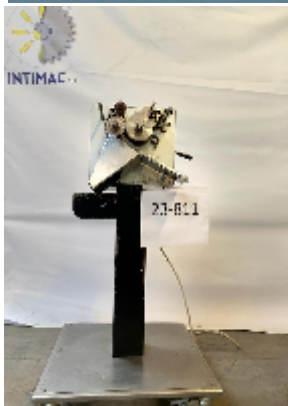

contrôle de la qualité Muller élévateur

Images

Détails du produit

Catégorie:	contrôle de la qualité
Machine:	élévateur
Référence machine:	23-811
Constructeur:	Muller
Année:	n/a

Description