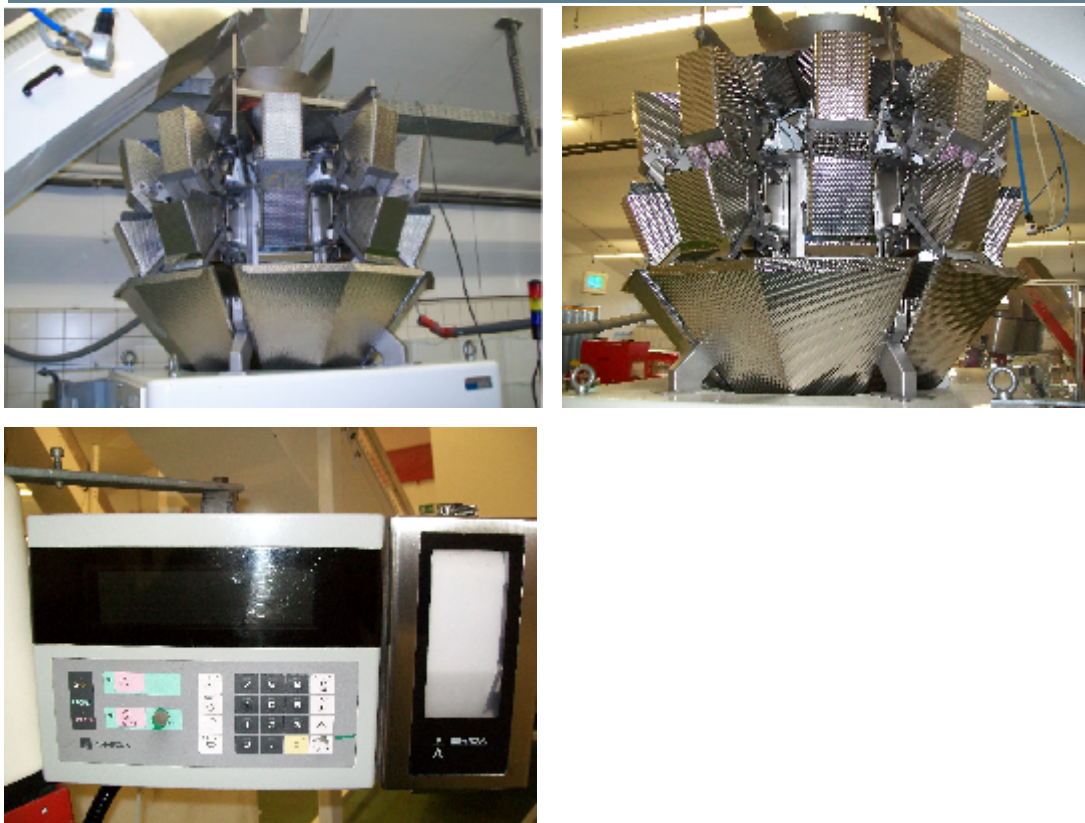

Balances Dynamiques Ishida CCW-EM-210

Images

Détails du produit

| | |
|---------------------------|---------------------|
| Catégorie: | Balances Dynamiques |
| Machine: | CCW-EM-210 |
| Référence machine: | 23-815 |
| Constructeur: | Ishida |
| Année: | 2003 |

Description

INTIMAC S.R.L.

Via XXV Aprile, 8
21054 Fagnano Olona (VA) - Italia
Tel. +39 0331 1693557
email: inti@intisrl.it

2 machines

Type de machine : peseuse de remplissage à 10 têtes

Fabricant : Ishida

Type : CCW-EM-210

Année de construction : 2003 + 2005