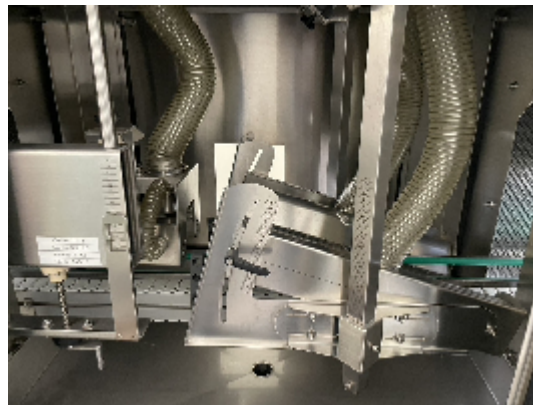

Machine à laver pour Ampoules et Flacons / Table soufflante pour flacons Gesete Highline

Images

Détails du produit

Catégorie:	Machine à laver pour Ampoules et Flacons / Table soufflante pour flacons
Machine:	Highline
Référence machine:	22-582
Constructeur:	Gesete
Année:	n/a

Description

Système de séchage d'emballages à haut rendement Gesete modèle Highline pour bouteilles, flacons, etc.

Conçu pour répondre aux normes les plus élevées de performance, de confort pour l'utilisateur, d'hygiène et de contrôle du bruit.

Comprend un ventilateur Paxton à haut rendement énergétique, monté au-dessus de la tête dans une enceinte acoustique.

Facile à intégrer dans les lignes de production nouvelles et existantes.

Portes d'accès sur charnières avec panneaux de visualisation.

Construction en acier inoxydable de haute qualité.

Système de montage et de réglage intégré pour un positionnement rapide et précis des couteaux à air.
Dispositif de séchage des bouchons de bouteilles et des goulots spécialement conçu.