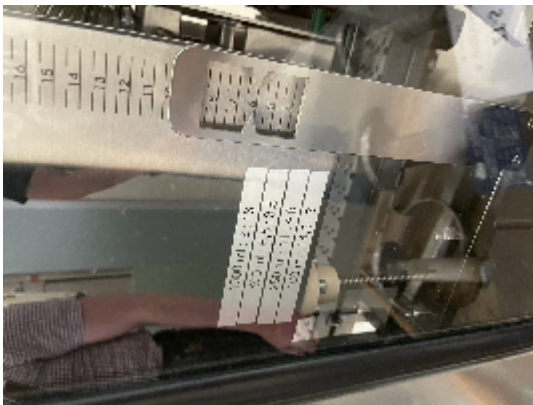

Machine à laver pour Ampoules et Flacons / Table soufflante pour flacons Gesete Highline

Images

Détails du produit

Catégorie:	Machine à laver pour Ampoules et Flacons / Table soufflante pour flacons
Machine:	Highline
Référence machine:	22-582
Constructeur:	Gesete
Année:	n/a

Description

Système de séchage d'emballages à haut rendement Gesete modèle Highline pour bouteilles, flacons, etc.

Conçu pour répondre aux normes les plus élevées de performance, de confort pour l'utilisateur, d'hygiène et de contrôle du bruit.

Comprend un ventilateur Paxton à haut rendement énergétique, monté au-dessus de la tête dans une enceinte acoustique.

Facile à intégrer dans les lignes de production nouvelles et existantes.

Portes d'accès sur charnières avec panneaux de visualisation.

Construction en acier inoxydable de haute qualité.

Système de montage et de réglage intégré pour un positionnement rapide et précis des couteaux à air.
Dispositif de séchage des bouchons de bouteilles et des goulots spécialement conçu.