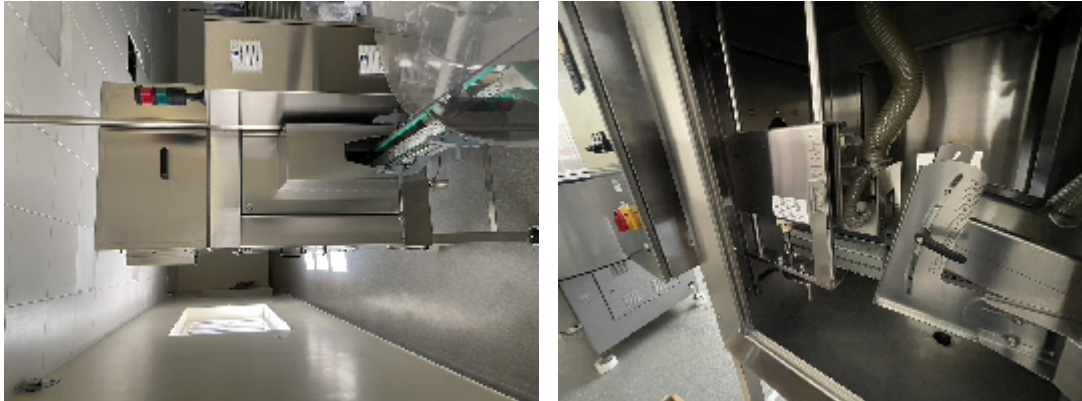

Machine à laver pour Ampoules et Flacons / Table soufflante pour flacons Gesete Highline

Images

Détails du produit

Catégorie:	Machine à laver pour Ampoules et Flacons / Table soufflante pour flacons
Machine:	Highline
Référence machine:	22-582
Constructeur:	Gesete
Année:	n/a

Description

Système de séchage d'emballages à haut rendement Gesete modèle Highline pour bouteilles, flacons, etc.

Conçu pour répondre aux normes les plus élevées de performance, de confort pour l'utilisateur, d'hygiène et de contrôle du bruit.

Comprend un ventilateur Paxton à haut rendement énergétique, monté au-dessus de la tête dans une enceinte acoustique.

Facile à intégrer dans les lignes de production nouvelles et existantes.

Portes d'accès sur charnières avec panneaux de visualisation.

Construction en acier inoxydable de haute qualité.

Système de montage et de réglage intégré pour un positionnement rapide et précis des couteaux à air.
Dispositif de séchage des bouchons de bouteilles et des goulots spécialement conçu.