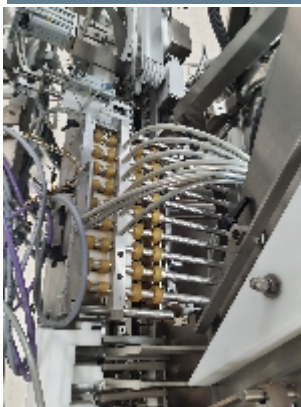

ТУБОНАПОЛНИТЕЛЬНЫЕ МАШИНЫ/Наполнители Суппозитории GORDIC F60

Фотографии

Детали продукта

категория:	ТУБОНАПОЛНИТЕЛЬНЫЕ МАШИНЫ/Наполнители Суппозитории
машина:	F60
Код оборудования:	IT441
Сборка:	GORDIC
Год сборки:	n/a

описание

INTIMAC S.R.L.

Via XXV Aprile, 8
21054 Fagnano Olona (VA) - Italia
Tel. +39 0331 1693557
email: inti@intisrl.it

Полностью автоматизированный наполнитель тубиков для цилиндрических таблеток
Он может быть оснащен деталями формата для различных таблеток, тубиков и крышек. Переход от
одного формата к другому возможен.
обычно делается в течение 30 минут.

Форматирование:

Длина трубки: 55 - 180 мм

Диаметр трубки: 19-35 мм

Материал трубки: пластик или алюминий

Диаметр планшета: 16-30 мм

Толщина таблетки: 3-10 мм

Данные машины:

Производительность: номинальная до 60 пробирок в минуту или 60000 таблеток в минуту.
час, в зависимости от количества таблеток в тубике