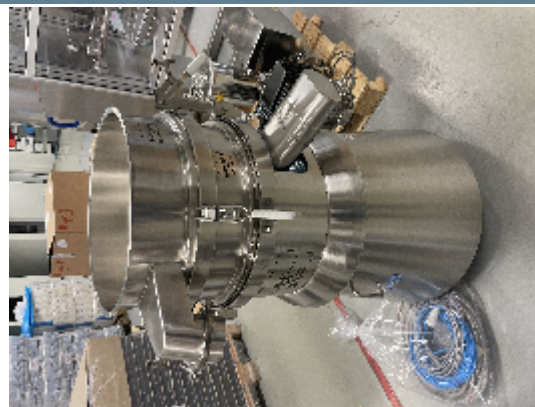

Mélangeurs à grande vitesse / Mélangeurs poudre / Moulins / Granulateurs / Compacteurs / compresseurs RUSSELL Finex 22

Images

Détails du produit

Catégorie:	Vendue
Machine:	Finex 22
Référence machine:	23-653
Constructeur:	RUSSELL
Année:	2017

INTIMAC S.R.L.

Via XXV Aprile, 8
21054 Fagnano Olona (VA) - Italia
Tel. +39 0331 1693557
email: inti@intisrl.it

Description

Russel Finex Fractionneur de tamis Modèle Finex 22 17300 Année de construction 2017
y compris tamis 0,8 et 0,5 mm

Le fractionneur de tamis utilise un vibreur réglable de grande puissance pour un contrôle total du matériau sur le tamis.

- une grande capacité
- facile à démonter et à nettoyer
- durée de vie prolongée des mailles
- moins d'entretien

Tensions 380 -415V

Moteur 1400 t/mn

2CV

1,5 kW

Dimensions : L x l x H : 720 x 800 x 1350 mm

Poids 173 kg