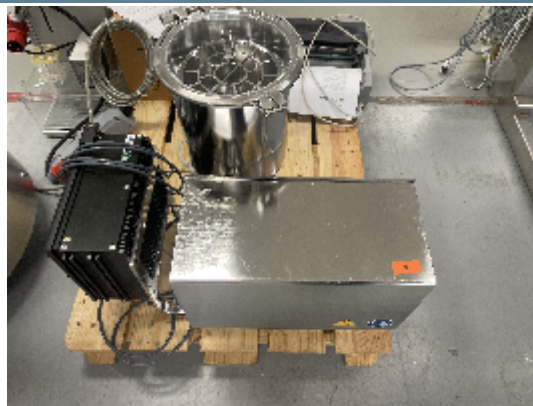

## Distributeur K-TRON SODER K-=PH-CL-KT20

### Images

### Détails du produit

<b>Catégorie:</b>	Distributeur
<b>Machine:</b>	K-=PH-CL-KT20
<b>Référence machine:</b>	23-802
<b>Constructeur:</b>	K-TRON SODER
<b>Année:</b>	n/a