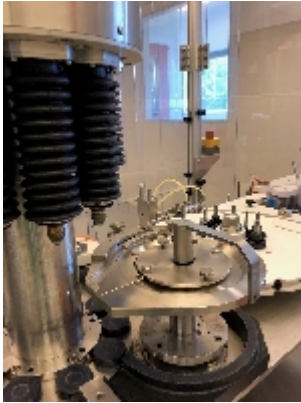

Llenadoras y Tapadoras para Inyectables BOSCH FLP3060 + VRK 4010

Fotos

Detalles del producto

Categoría:	Llenadoras y Tapadoras para Inyectables
Machine:	FLP3060 + VRK 4010
Machine code:	IT417
Fabricante:	BOSCH
Año de fabricación:	1999

Descripción

Máquina de llenado de botellas con aerosol (aerosol nasal)
Botella de corriente 10 ml
400V / 50Hz
Producción 12. 000 botellas / h
6 estaciones de llenado, con bombas de pistón rotativo autoaspirantes de acero inoxidable
Precisión de dosificación +/- 0,5%, inserción de bomba de pulverización,
un cargador vibratorio, bombas de llenado disponibles
tipo VRK 4010
Producción máxima 12.000 botellas / h.