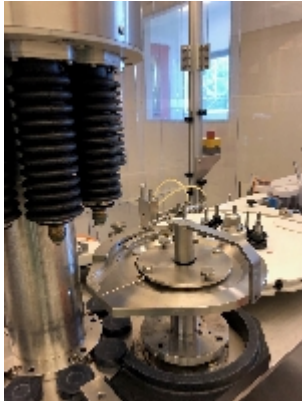

МАШИНЫ АСЕПТИЧЕСКОГО РОЗЛИВА И УКУПОРКИ BOSCH FLP3060 + VRK 4010

Фотографии

Детали продукта

категория:	МАШИНЫ АСЕПТИЧЕСКОГО РОЗЛИВА И УКУПОРКИ
машина:	FLP3060 + VRK 4010
Код оборудования:	IT417
Сборка:	BOSCH
Год сборки:	1999

описание

Машина для наполнения флаконов спреем (назальный спрей), текущий флакон 10 мл, 400В / 50Гц производство 12. 000 бутылок/час, 6 разливочных станций, с самовсасывающими роторно-поршневыми насосами из нержавеющей стали, точность дозирования +/- 0,5%, вставка распылительного насоса, один вибропогружатель, в наличии разливочные насосы: 6 шт. Укупорочная машина C-BOSCH для нажимной крышки, тип VRK 4010, макс. производительность 12.000 бутылок/час.
Bosch VRK 4010, 1999 Укупорочная машина для баллончиков с аэрозолем
Укупорочная машина для оверсайз-колпачков