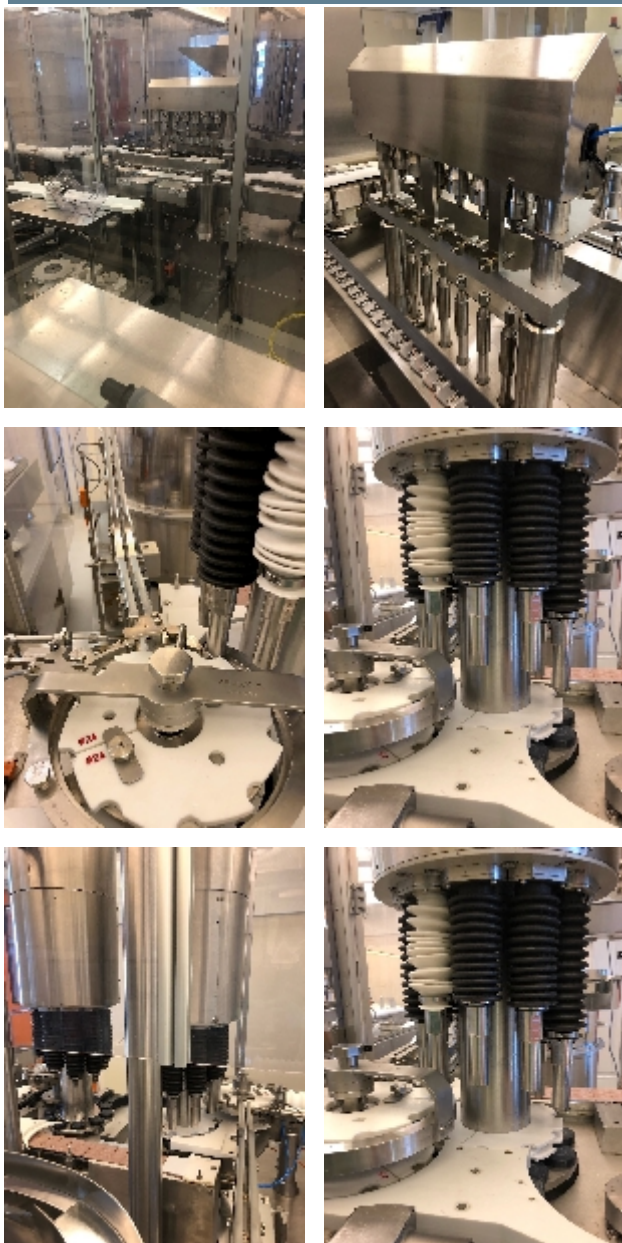

МАШИНЫ АСЕПТИЧЕСКОГО РОЗЛИВА И УКУПОРКИ BOSCH FLP3060 + VRK 4010

Фотографии

Детали продукта

категория:	МАШИНЫ АСЕПТИЧЕСКОГО РОЗЛИВА И УКУПОРКИ
машина:	FLP3060 + VRK 4010
Код оборудования:	IT417
Сборка:	BOSCH
Год сборки:	1999

описание

Машина для наполнения флаконов спреем (назальный спрей), текущий флакон 10 мл, 400В / 50Гц производство 12. 000 бутылок/час, 6 разливочных станций, с самовсасывающими роторно-поршневыми насосами из нержавеющей стали, точность дозирования +/- 0,5%, вставка распылительного насоса, один вибропогружатель, в наличии разливочные насосы: 6 шт. Укупорочная машина C-BOSCH для нажимной крышки, тип VRK 4010, макс. производительность 12.000 бутылок/час.
Bosch VRK 4010, 1999 Укупорочная машина для баллончиков с аэрозолем
Укупорочная машина для оверсайз-колпачков