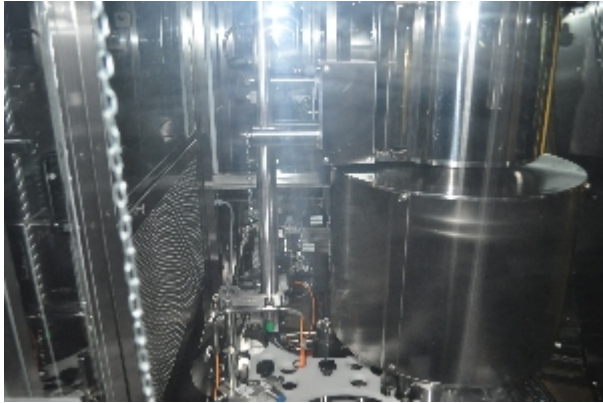

### Фотографии

## описание

Технические данные:

До 400 PCS/MIN, 8 укупорочных головок, ротационный укупорщик с непрерывным движением.

Диаметр флакона (мм) DF: мин 14, макс 52.

Высота флакона (мм) HF: мин 35, макс 110.

Диаметр колпачка (мм) DC: Min 13, Max 33.

Высота колпачка (мм) HC: мин 6, макс 16.

Производительность: до 400/мин.

Стандартное напряжение: 400 В - 50 Гц.