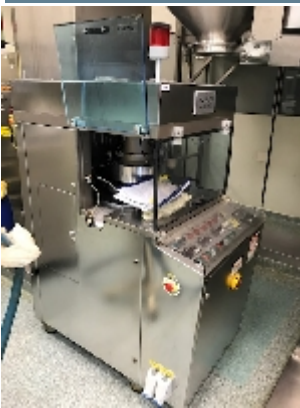

## ТАБЛЕТ-ПРЕССЫ/ОБЕСПЫЛИВАТЕЛИ ТАБЛЕТОК RONCHI AR 90/23

### Фотографии

## Детали продукта

<b>категория:</b>	продал
<b>машина:</b>	AR 90/23
<b>Код оборудования:</b>	LB261
<b>Сборка:</b>	RONCHI
<b>Год сборки:</b>	1994

## описание

Компрессор Рончи Модель AR 90/23  
Год постройки: 1994  
23 одиночных пуансона с максимальным диаметром 20 мм  
Загрузочная камера: мм. 17  
Оказываемое давление: макс.10,000 = кг  
Смазка: централизованная насосом  
Вес нетто: 1500 кг  
Габаритные размеры морилки 1280x770x1750 / H  
Мощность мотора: 3,5 л.с.  
Рейтинговое напряжение: 400 В  
Фазы: 3  
Частота: 50 Гц  
Поглощенная мощность: 4 кВт  
Полный ток нагрузки: 10 А  
Общая мощность выключателя: 260 А  
Основной двигатель заблокирован ротовый ток: 20 А  
Производственная мощность 80 000 с/ч