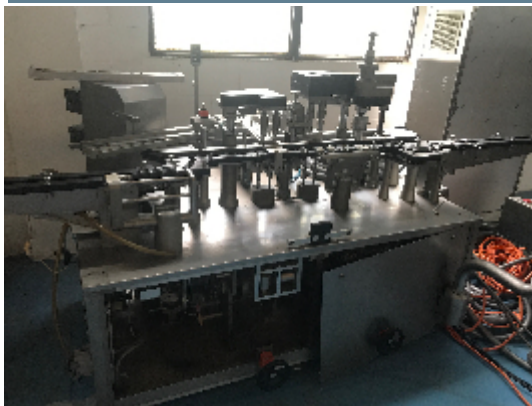

## Remplisseuse et Boucheuse pour liquides IMA RTL 6

## Détails du produit

<b>Catégorie:</b>	Remplisseuse et Boucheuse pour liquides
<b>Machine:</b>	IMA PHARMASIENA RTL 6
<b>Référence machine:</b>	17C452
<b>Constructeur:</b>	IMA
<b>Année:</b>	2008

## Description

Ima Monobloc à mouvement intermittent pour le remplissage et le bouchage de gouttes ophtalmiques en plastique, conçu pour l'industrie pharmaceutique.

Remplissage et insertion de gouttes, remplisseuse péristaltique Watson et Marlow et insertion de gouttes à double tête, double tête de bouchage rotative.

Comprend un chargeur automatique de gouttes et de bouchons.

Production max 6.000 p/h  
Alimentation électrique 380 V 3F +N+T - 50 Hz  
Puissance absorbée 10 kW  
Compresseur d'air 8 bar Consommation d'air  
Consommation d'air 15 m3/h