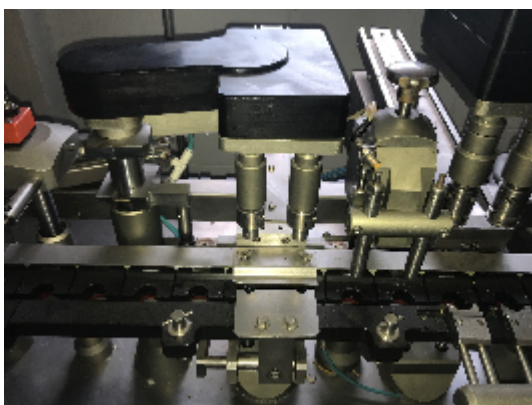

## Remplisseuse et Boucheuse pour liquides IMA RTL 6

## Détails du produit

<b>Catégorie:</b>	Remplisseuse et Boucheuse pour liquides
<b>Machine:</b>	IMA PHARMASIENA RTL 6
<b>Référence machine:</b>	17C452
<b>Constructeur:</b>	IMA
<b>Année:</b>	2008

## Description

Ima Monobloc à mouvement intermittent pour le remplissage et le bouchage de gouttes ophtalmiques en plastique, conçu pour l'industrie pharmaceutique.

Remplissage et insertion de gouttes, remplisseuse péristaltique Watson et Marlow et insertion de gouttes à double tête, double tête de bouchage rotative.

Comprend un chargeur automatique de gouttes et de bouchons.

Production max 6.000 p/h  
Alimentation électrique 380 V 3F +N+T - 50 Hz  
Puissance absorbée 10 kW  
Compresseur d'air 8 bar Consommation d'air  
Consommation d'air 15 m3/h