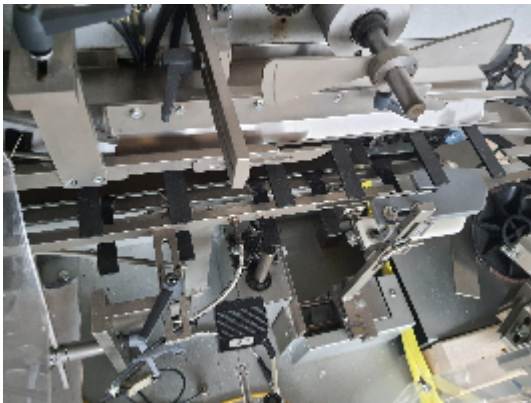

## Détails du produit

|                           |                          |
|---------------------------|--------------------------|
| <b>Catégorie:</b>         | Etuyeuse / Encartonneuse |
| <b>Machine:</b>           | BIPACK                   |
| <b>Référence machine:</b> | 22F309                   |