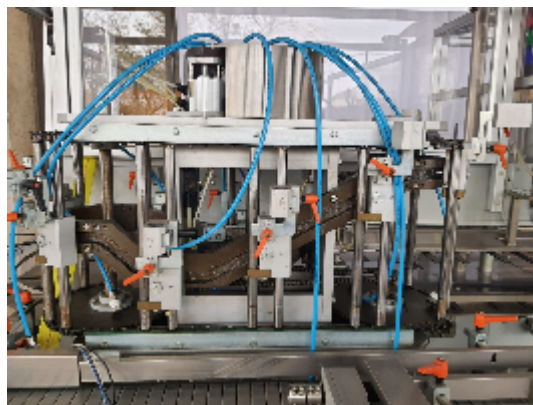

Etuyeuse / Encartonneuse ROMACO BIPACK

Images