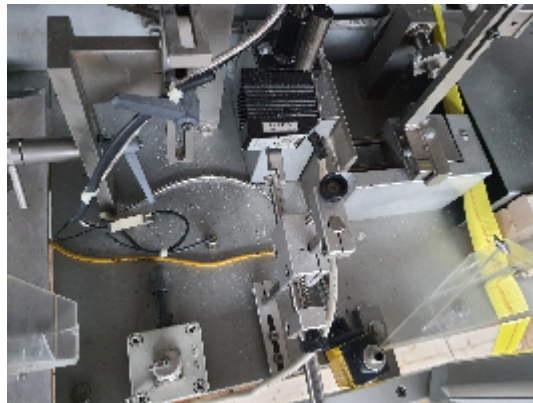

## Détails du produit

|                           |                          |
|---------------------------|--------------------------|
| <b>Catégorie:</b>         | Etuyeuse / Encartonneuse |
| <b>Machine:</b>           | BIPACK                   |
| <b>Référence machine:</b> | 22F309                   |