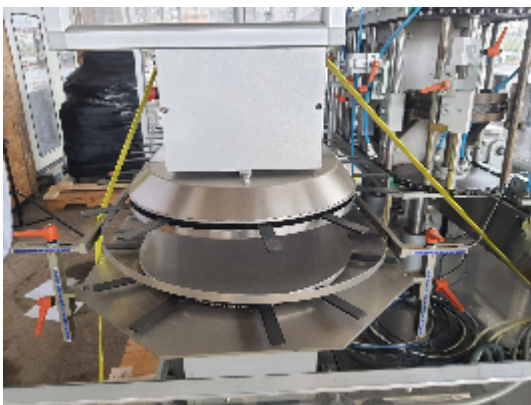

Etuyeuse / Encartonneuse ROMACO BIPACK

Images