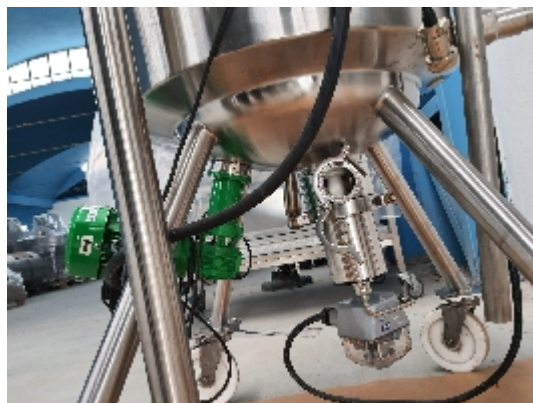

### Images

## Détails du produit

<b>Catégorie:</b>	Vendue
<b>Machine:</b>	27 DA13 - M20/S
<b>Référence machine:</b>	IT473
<b>Constructeur:</b>	T&C STAINLESS
<b>Année:</b>	2009

## Description

Réceptacles T&C STAINLESS 60 L