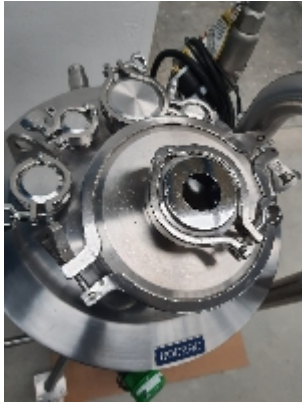

### Images

## Détails du produit

<b>Catégorie:</b>	Vendue
<b>Machine:</b>	27 DA13 - M20/S
<b>Référence machine:</b>	IT473
<b>Constructeur:</b>	T&C STAINLESS
<b>Année:</b>	2009

## Description

Réceptacles T&C STAINLESS 60 L