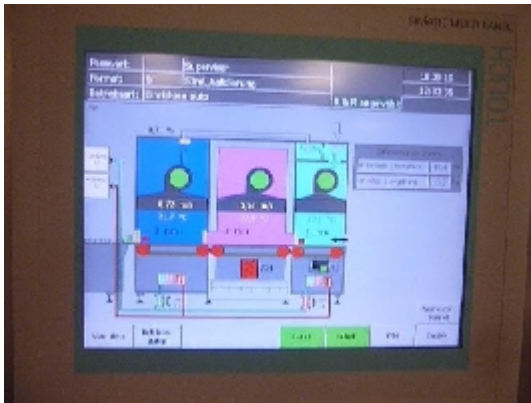

МАШИНЫ АСЕПТИЧЕСКОГО РОЗЛИВА И УКУПОРКИ Inova VFVM231

Фотографии

Детали продукта

категория:	продал
машина:	VFVM231
Код оборудования:	IT366
Сборка:	Inova
Год сборки:	2007

описание

INTIMAC S.R.L.

Via XXV Aprile, 8
21054 Fagnano Olona (VA) - Italia
Tel. +39 0331 1693557
email: inti@intisrl.it

Полная линия для стерильных флаконов, состоящая из:стиральная машина
производитель INOVA

тип VWM-C

2007 год

электрический 230/400 / 50Гц / 29А

стерильный туннель

сделал INOVA

типа SHT-C

2007 год

машина для наполнения и укупорки флаконов

сделал INOVA

тип VFVM231

2007 год

электрический 230 / 400В / 50Гц / 20А (защита) / 3А (мощность)

Детали:

станция предварительной / заправки / после заправки

емкость для флаконов R2 / R6 / R8 пригл. 1500 В / ч