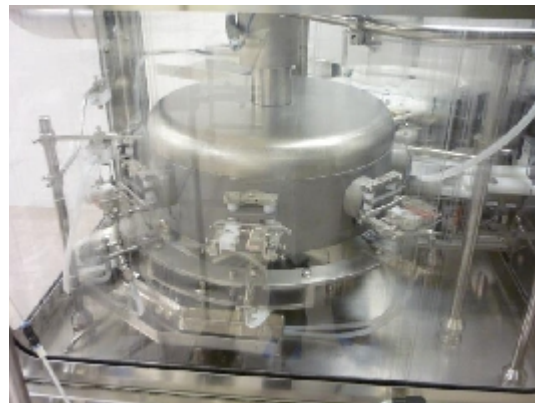

МАШИНЫ АСЕПТИЧЕСКОГО РОЗЛИВА И УКУПОРКИ Inova VFVM231

Фотографии

Детали продукта

категория:	продал
машина:	VFVM231
Код оборудования:	IT366
Сборка:	Inova
Год сборки:	2007

описание

INTIMAC S.R.L.

Via XXV Aprile, 8
21054 Fagnano Olona (VA) - Italia
Tel. +39 0331 1693557
email: inti@intisrl.it

Полная линия для стерильных флаконов, состоящая из:стиральная машина
производитель INOVA

тип VWM-C

2007 год

электрический 230/400 / 50Гц / 29А

стерильный туннель

сделал INOVA

типа SHT-C

2007 год

машина для наполнения и укупорки флаконов

сделал INOVA

тип VFVM231

2007 год

электрический 230 / 400В / 50Гц / 20А (защита) / 3А (мощность)

Детали:

станция предварительной / заправки / после заправки

емкость для флаконов R2 / R6 / R8 пригл. 1500 В / ч

емкость для флаконов R10 пригл. 1300 В / ч

емкость для флаконов R50 пригл. 400 В / ч