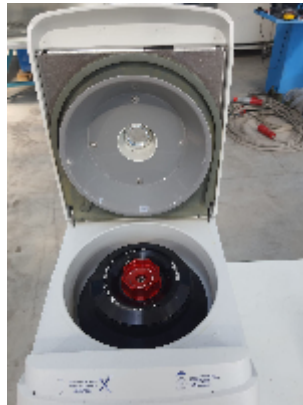

CENTRIFUGES EPPENDORF 5418

Images

Détails du produit

Catégorie:	CENTRIFUGES
Machine:	5418
Référence machine:	22F282
Constructeur:	EPPENDORF
Année:	2006

Description

INTIMAC S.R.L.

Via XXV Aprile, 8
21054 Fagnano Olona (VA) - Italia
Tel. +39 0331 1693557
email: inti@intisrl.it

Microcentrifugeuse Eppendorf- Très silencieuse, même sans couvercle de rotor
Fonction essorage court - Couvercle à fermeture automatique

230 V - 1,4 A
50-60 HZ
170 W
MODÈLE 5418

VITESSE MAX 14000 MIN-1
Energie cinétique 2250 Nm
Densité max du liquide 1.2 kg/dm
Fabriqué en Allemagne