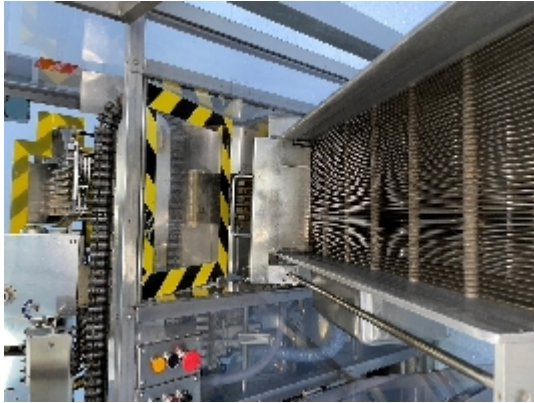

Детали продукта

категория:	МАШИНЫ АСЕПТИЧЕСКОГО РОЗЛИВА И УКУПОРКИ
машина:	A6FC
Код оборудования:	IT364
Сборка:	Cioni
Год сборки:	n/a

описание