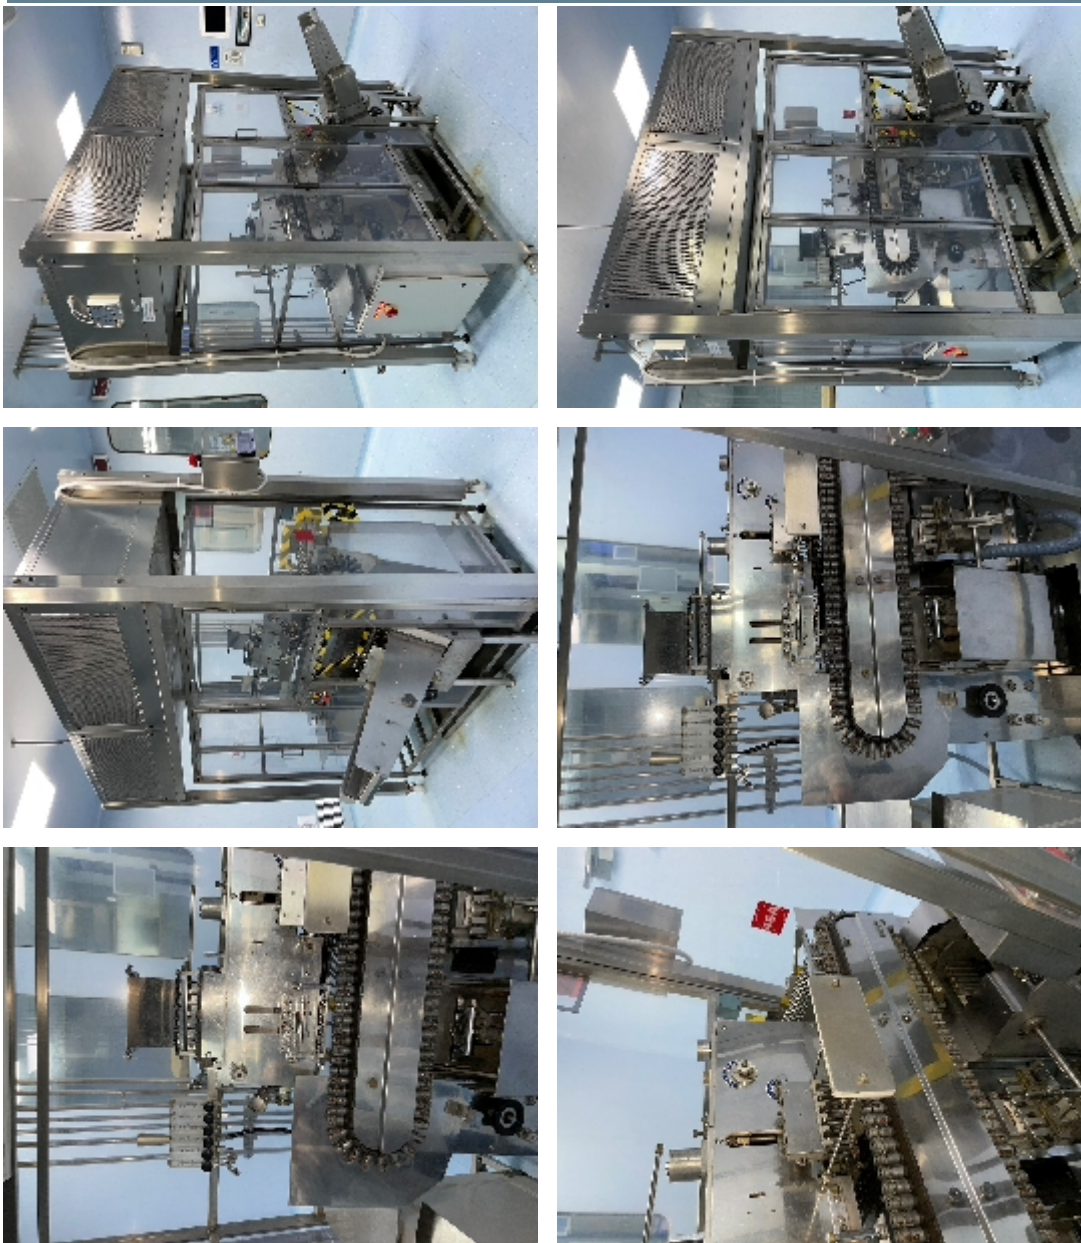

## МАШИНЫ АСЕПТИЧЕСКОГО РОЗЛИВА И УКУПОРКИ Cioni A6FC

### Фотографии

## Детали продукта

<b>категория:</b>	МАШИНЫ АСЕПТИЧЕСКОГО РОЗЛИВА И УКУПОРКИ
<b>машина:</b>	A6FC
<b>Код оборудования:</b>	IT364
<b>Сборка:</b>	Cioni
<b>Год сборки:</b>	n/a

Все эти операции выполняются одним оператором. Машина также работает с открытыми пузырями.

Форматы включены для 1-2 мл

Оборудование идет с ламинарным потоком

Технические данные:

Производство в час: 12 000 шт.