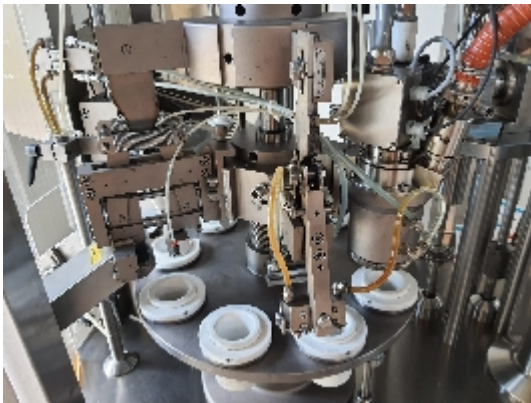

Remplisseuses Scelleuse ROMACO U2080

Images

Détails du produit

Catégorie:	Vendue
Machine:	U2080
Référence machine:	IT471
Constructeur:	ROMACO
Année:	2001

Description

La NEW ENTRY dans la gamme Unipac. Une sorte de "concentré" des meilleures technologies. "La flexibilité est son maître mot : du chargement des tubes à l'alimentation des produits, de nombreuses solutions alternatives peuvent être sélectionnées pour répondre à tous les besoins des clients. Conception innovante. Neuf postes de travail et suffisamment d'espace pour effectuer tout type d'opération. Une pompe doseuse neuve fait toute la différence.