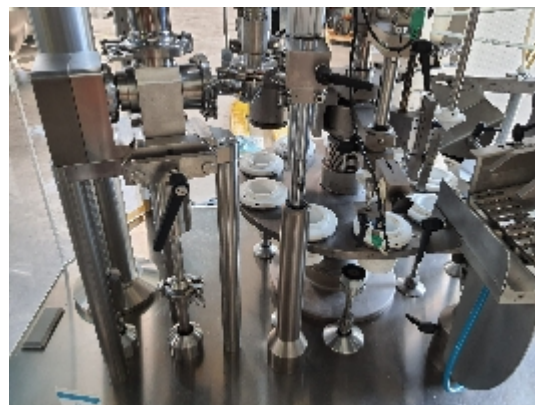

Remplisseuses Scelleuse ROMACO U2080

Images

Détails du produit

Catégorie:	Vendue
Machine:	U2080
Référence machine:	IT471
Constructeur:	ROMACO
Année:	2001

Description

La NEW ENTRY dans la gamme Unipac. Une sorte de "concentré" des meilleures technologies. "La flexibilité est son maître mot : du chargement des tubes à l'alimentation des produits, de nombreuses solutions alternatives peuvent être sélectionnées pour répondre à tous les besoins des clients. Conception innovante. Neuf postes de travail et suffisamment d'espace pour effectuer tout type d'opération. Une pompe doseuse neuve fait toute la différence.