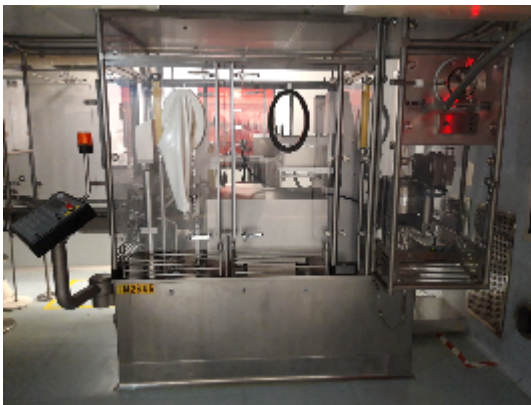

МАШИНЫ АСЕПТИЧЕСКОГО РОЗЛИВА И УКУПОРКИ BAUSCH+STRÖBEL SFM5071

Фотографии