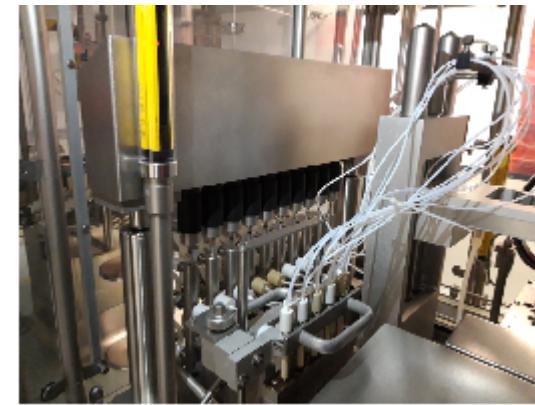

МАШИНЫ АСЕПТИЧЕСКОГО РОЗЛИВА И УКУПОРКИ BAUSCH+STRÖBEL SFM5071

Фотографии