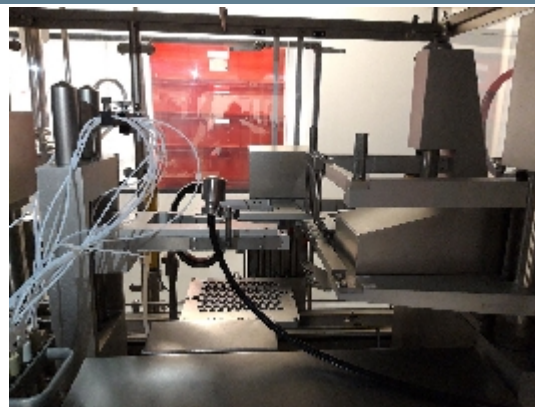

МАШИНЫ АСЕПТИЧЕСКОГО РОЗЛИВА И УКУПОРКИ BAUSCH+STRÖBEL SFM5071

Фотографии