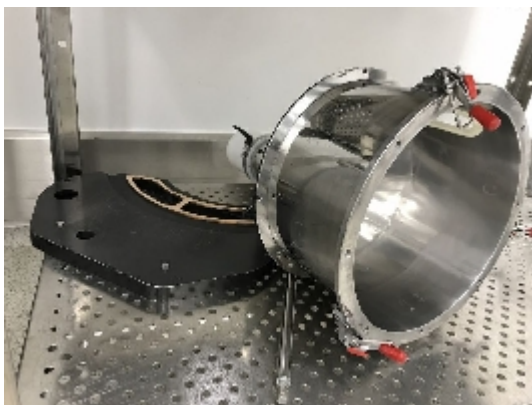

Comprimatrici/Depolverizzatori KILIAN T300

Immagini

Dettagli prodotto

Categoria:	Comprimatrici/Depolverizzatori
Macchina:	T300
Codice macchina:	VE091
Costruttore:	KILIAN
Anno di costruzione:	1991

Descrizione

Comprimitrice rotativa Kilian T300 con controllo processo CW100
N° di stazioni 32 Diametro max. 16mm
Forza di compressione 80kN
Forza di pre-compressione 35kN
Tipo di punzoni Euro B
Produzione max. 210.000/h
Misure 1.280x864x1.900 approx Peso 2.500 Kg approx.
Anno di fabbricazione 1991