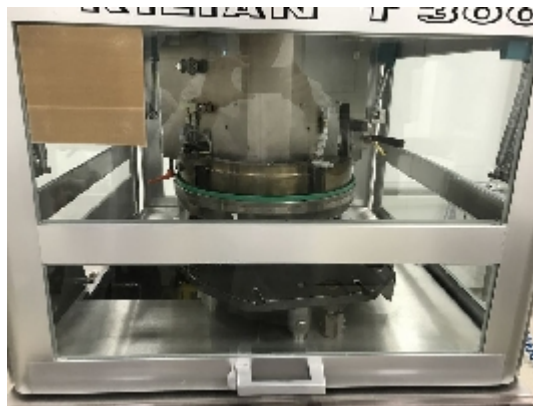

Comprimatrici/Depolverizzatori KILIAN T300

Immagini

Dettagli prodotto

Categoria:	Comprimatrici/Depolverizzatori
Macchina:	T300
Codice macchina:	VE091
Costruttore:	KILIAN
Anno di costruzione:	1991

Descrizione

Comprimitrice rotativa Kilian T300 con controllo processo CW100
N° di stazioni 32 Diametro max. 16mm
Forza di compressione 80kN
Forza di pre-compressione 35kN
Tipo di punzoni Euro B
Produzione max. 210.000/h
Misure 1.280x864x1.900 approx Peso 2.500 Kg approx.
Anno di fabbricazione 1991