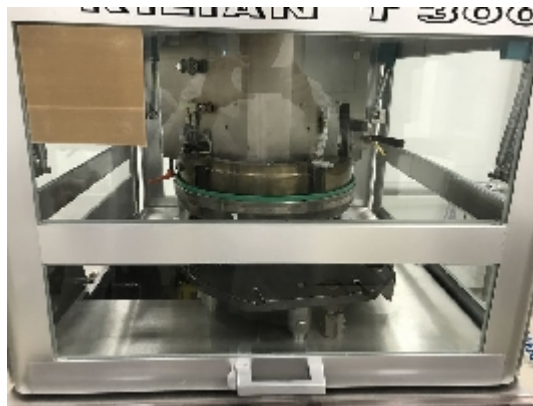

## Comprimeuse/Collecteur de poussière KILIAN T300

### Images

## Détails du produit

<b>Catégorie:</b>	Comprimeuse/Collecteur de poussière
<b>Machine:</b>	T300
<b>Référence machine:</b>	VE091
<b>Constructeur:</b>	KILIAN
<b>Année:</b>	1991