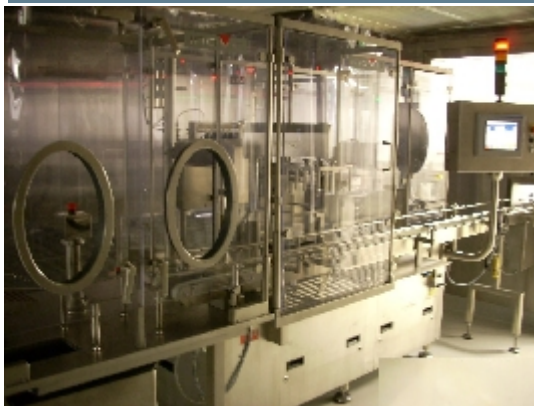

Remplisseuse e Boucheuse Stérile OPTIMA SV125

Images

Détails du produit

Catégorie:	Remplisseuse e Boucheuse Stérile
Machine:	SV125
Référence machine:	RS421
Constructeur:	OPTIMA
Année:	2005

Description