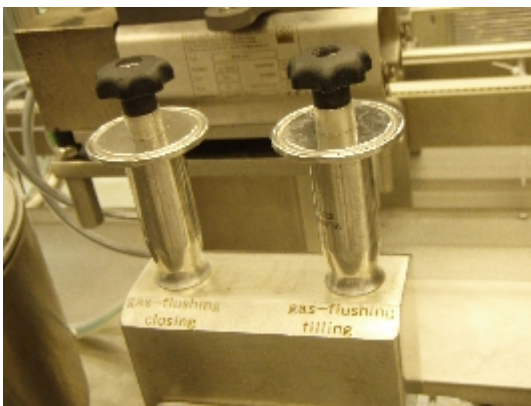

Lignes Complètes OPTIMA

Images

INTIMAC S.R.L.
Via XXV Aprile, 8
21054 Fagnano Olona (VA) - Italia
Tel. +39 0331 1693557
email: inti@intisrl.it

Détails du produit

Catégorie:	Lignes Complètes
Machine:	
Référence machine:	RS420
Constructeur:	OPTIMA
Année:	2005