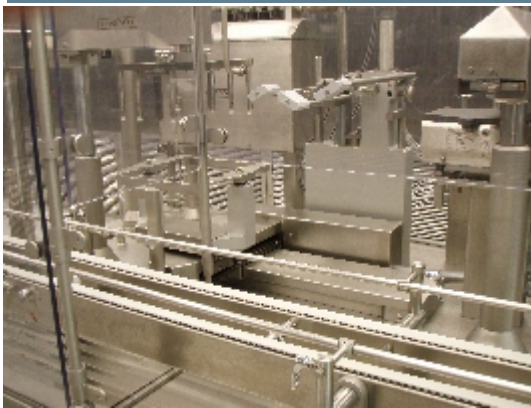

Lignes Complètes OPTIMA

Images

INTIMAC S.R.L.
Via XXV Aprile, 8
21054 Fagnano Olona (VA) - Italia
Tel. +39 0331 1693557
email: inti@intisrl.it

Détails du produit

Catégorie:	Lignes Complètes
Machine:	
Référence machine:	RS420
Constructeur:	OPTIMA
Année:	2005

Description