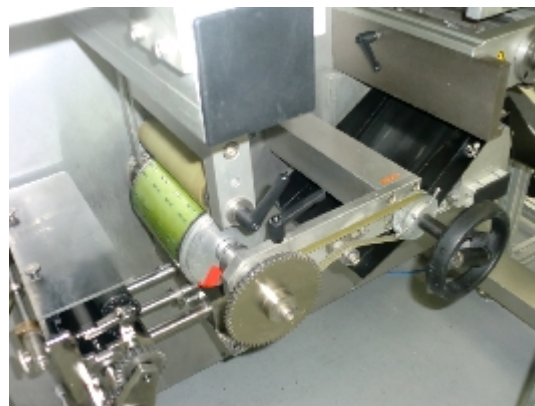

## Machines pour strips / bandes ROMACO SIEBLER HM1/160

## Détails du produit

<b>Catégorie:</b>	Machines pour strips / bandes
<b>Machine:</b>	SIEBLER HM1/160
<b>Référence machine:</b>	RS274
<b>Constructeur:</b>	ROMACO
<b>Année:</b>	1997