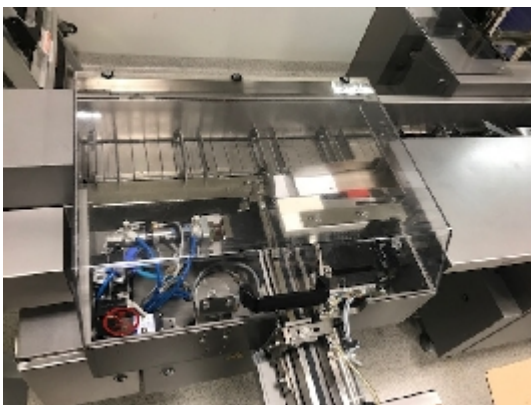

Estuchadoras/Empaquetadoras MARCHESINI GROUP BA50

Fotos

INTIMAC S.R.L.

Via XXV Aprile, 8
21054 Fagnano Olona (VA) - Italia
Tel. +39 0331 1693557
email: inti@intisrl.it

Detalles del producto

Categoría:	Estuchadoras/Empaquetadoras
Machine:	BA50
Machine code:	RS178 20-00099
Fabricante:	MARCHESINI GROUP
Año de fabricación:	1993

Descripción

Estuchadora MARCHESINI GROUP BA50

capacidad: máx. 70 b/min

medidas de la caja (mm): A 40-145, B 20-80, H 70-190, A+B 190 mm

cinta alimentadora: 1,5m

eléctrico: 380V/3PH/50Hz/2kW

DETALLES:

GUK, DATA vía Typenrad, lector de códigos Laetus Pharma desde 2016, tubo/tubo para tableta efervescente, hasta marzo de 2019 en la producción farmacéutica, cadena de cubos, tubo de paso a máquina de cartonaje, asesorías, piezas de repuesto, manuales, empresa farmacéutica de origen, disponible de inmediato.