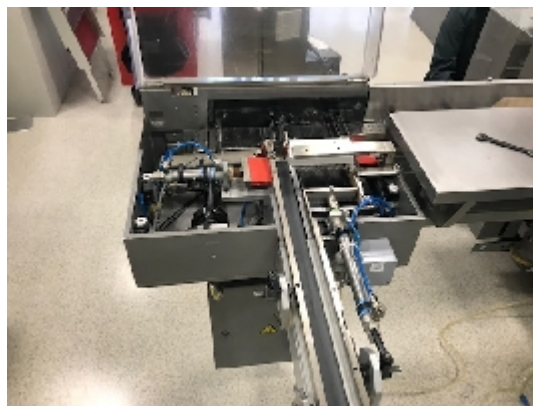

Estuchadoras/Empaquetadoras MARCHESINI GROUP BA50

Fotos

INTIMAC S.R.L.

Via XXV Aprile, 8
21054 Fagnano Olona (VA) - Italia
Tel. +39 0331 1693557
email: inti@intisrl.it

Detalles del producto

Categoría:	Estuchadoras/Empaquetadoras
Machine:	BA50
Machine code:	RS178 20-00099
Fabricante:	MARCHESINI GROUP
Año de fabricación:	1993

Descripción

Estuchadora MARCHESINI GROUP BA50

capacidad: máx. 70 b/min

medidas de la caja (mm): A 40-145, B 20-80, H 70-190, A+B 190 mm

cinta alimentadora: 1,5m

eléctrico: 380V/3PH/50Hz/2kW

DETALLES:

GUK, DATA vía Typenrad, lector de códigos Laetus Pharma desde 2016, tubo/tubo para tableta efervescente, hasta marzo de 2019 en la producción farmacéutica, cadena de cubos, tubo de paso a máquina de cartonaje, asesorías, piezas de repuesto, manuales, empresa farmacéutica de origen, disponible de inmediato.