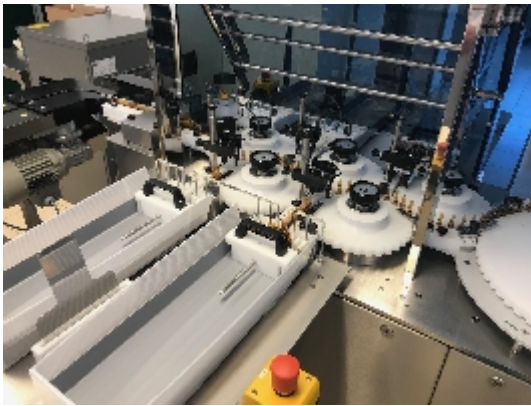

Machine inspection Pour Flacons et Ampoules BOSCH AIM 296

Images

Détails du produit

Catégorie:	Machine inspection Pour Flacons et Ampoules
Machine:	AIM 296
Référence machine:	LB270
Constructeur:	BOSCH
Année:	2015

Description