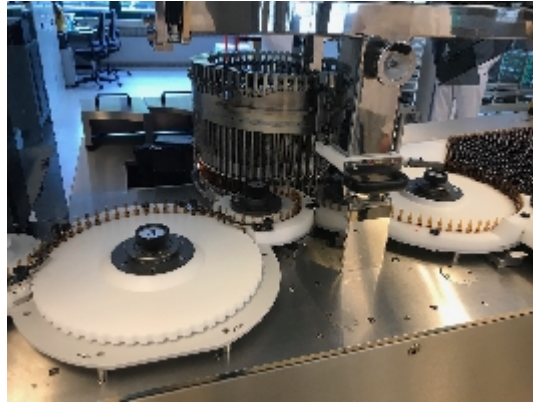

Machine inspection Pour Flacons et Ampoules BOSCH AIM 296

Images

Détails du produit

Catégorie:	Machine inspection Pour Flacons et Ampoules
Machine:	AIM 296
Référence machine:	LB270
Constructeur:	BOSCH
Année:	2015

Description