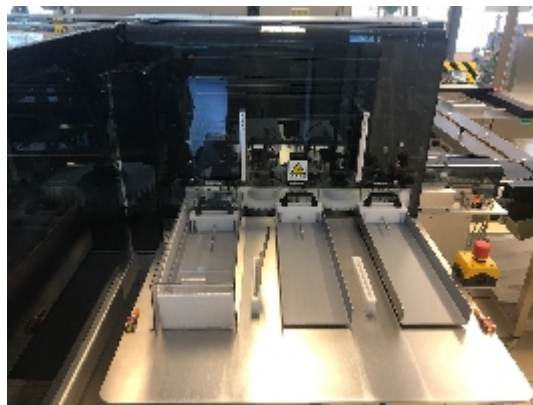

Machine inspection Pour Flacons et Ampoules BOSCH AIM 296

Images

Détails du produit

Catégorie:	Machine inspection Pour Flacons et Ampoules
Machine:	AIM 296
Référence machine:	LB270
Constructeur:	BOSCH
Année:	2015

Description