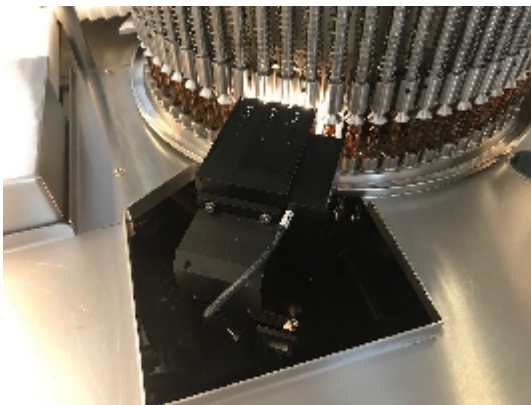

Machine inspection Pour Flacons et Ampoules BOSCH AIM 296

Images

Détails du produit

Catégorie:	Machine inspection Pour Flacons et Ampoules
Machine:	AIM 296
Référence machine:	LB270
Constructeur:	BOSCH
Année:	2015

Description