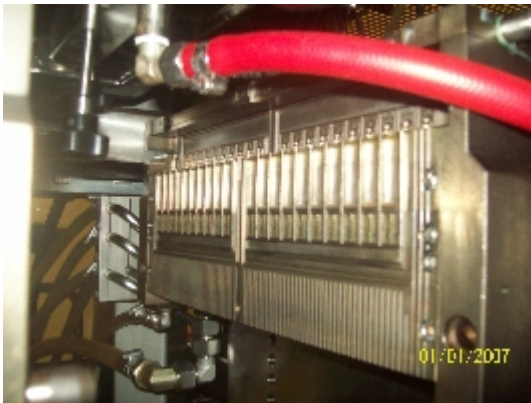

## Souffler / Remplir / Sceller ROMMELAG 305M BFS

## Détails du produit

<b>Catégorie:</b>	Souffler / Remplir / Sceller
<b>Machine:</b>	305M BFS
<b>Référence machine:</b>	LB265
<b>Constructeur:</b>	ROMMELAG
<b>Année:</b>	1998