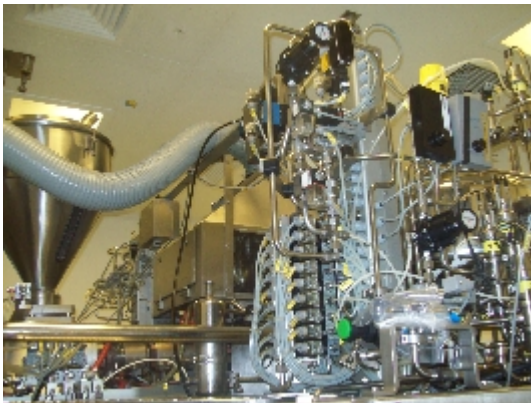

## Souffler / Remplir / Sceller ROMMELAG 305M BFS

## Détails du produit

<b>Catégorie:</b>	Souffler / Remplir / Sceller
<b>Machine:</b>	305M BFS
<b>Référence machine:</b>	LB265
<b>Constructeur:</b>	ROMMELAG
<b>Année:</b>	1998