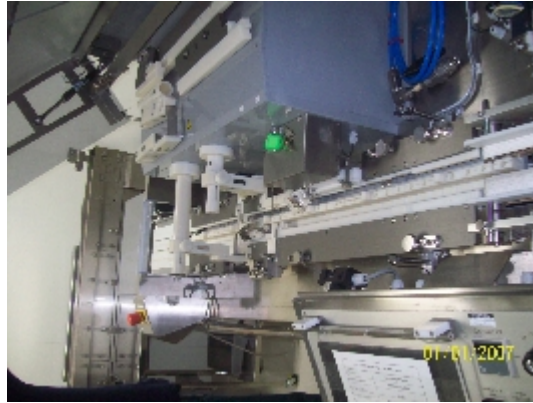

## Souffler / Remplir / Sceller ROMMELAG 305M BFS

## Détails du produit

<b>Catégorie:</b>	Souffler / Remplir / Sceller
<b>Machine:</b>	305M BFS
<b>Référence machine:</b>	LB265
<b>Constructeur:</b>	ROMMELAG
<b>Année:</b>	1998