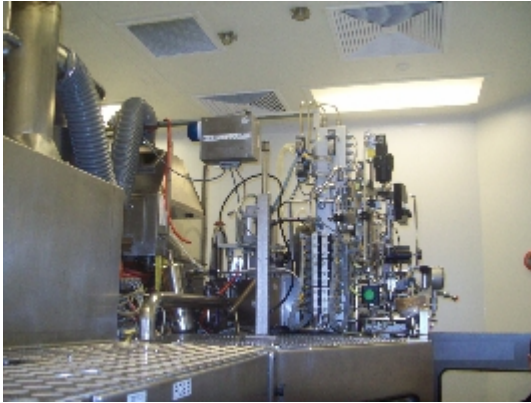

## Souffler / Remplir / Sceller ROMMELAG 305M BFS

## Détails du produit

<b>Catégorie:</b>	Souffler / Remplir / Sceller
<b>Machine:</b>	305M BFS
<b>Référence machine:</b>	LB265
<b>Constructeur:</b>	ROMMELAG
<b>Année:</b>	1998