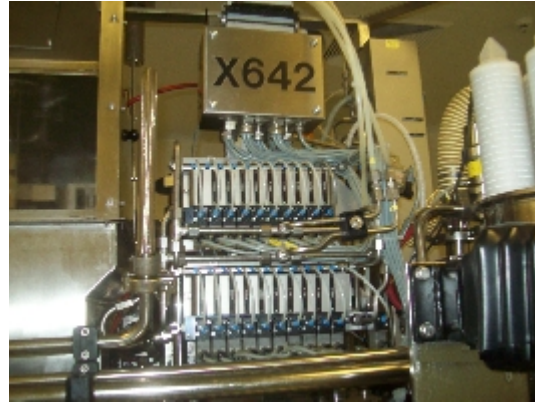

## Souffler / Remplir / Sceller ROMMELAG 305M BFS

## Détails du produit

<b>Catégorie:</b>	Souffler / Remplir / Sceller
<b>Machine:</b>	305M BFS
<b>Référence machine:</b>	LB265
<b>Constructeur:</b>	ROMMELAG
<b>Année:</b>	1998