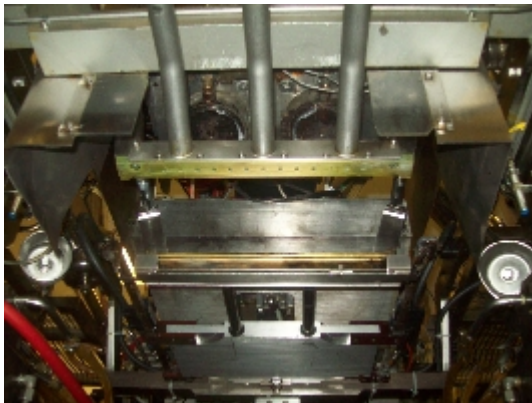

## Souffler / Remplir / Sceller ROMMELAG 305M BFS

## Détails du produit

<b>Catégorie:</b>	Souffler / Remplir / Sceller
<b>Machine:</b>	305M BFS
<b>Référence machine:</b>	LB265
<b>Constructeur:</b>	ROMMELAG
<b>Année:</b>	1998