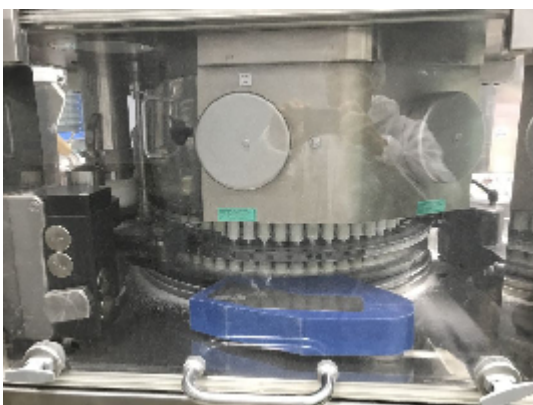

## Tabletadoras /Desempolvadores de Tabletas IMA Synthesis 700

### Fotos

## Detalles del producto

<b>Categoría:</b>	Vendido
<b>Machine:</b>	Synthesis 700
<b>Machine code:</b>	LB106
<b>Fabricante:</b>	IMA
<b>Año de fabricación:</b>	2004

### Datos técnicos:

Numero de estaciones: 63  
Numero de tolvas: 2  
Tipo de punzon: IPT-B/EUB  
Diametro maximo: 16 mm  
Velocidad de la torreta: 30 - 100 RPM  
Produccion maxima: max 753.000 tabletas hora  
Profundidad de carga: 18 mm  
Espesor maximo: 8.5 mm  
Fuerza de precompresion 1: 100 kn  
Fuerza de precompresion 2: 100 kn  
Fuerza de compresion: 80 Kn  
Voltaje: 400 V, 50 Hz  
Consumo electrico: 10 kW  
Peso maquina: 5.200 Kg.  
Aire comprimido: 6 bar  
Consumo: 6 lt/h