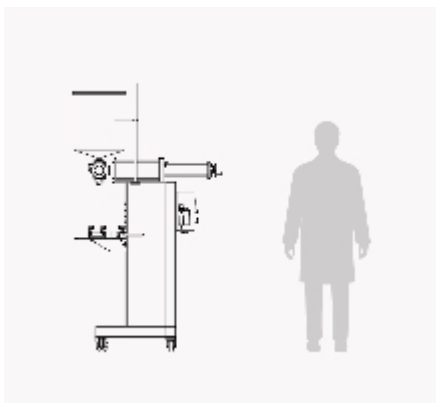

Remplisseuse et Boucheuse pour liquides TELM VOLUMETRIC DOSEUR 20-700 CC

Images

Détails du produit

Catégorie:	Remplisseuse et Boucheuse pour liquides
Machine:	VOLUMETRIC DOSEUR 20-700 CC
Référence machine:	IT458
Constructeur:	TELM
Année:	2015

Description
