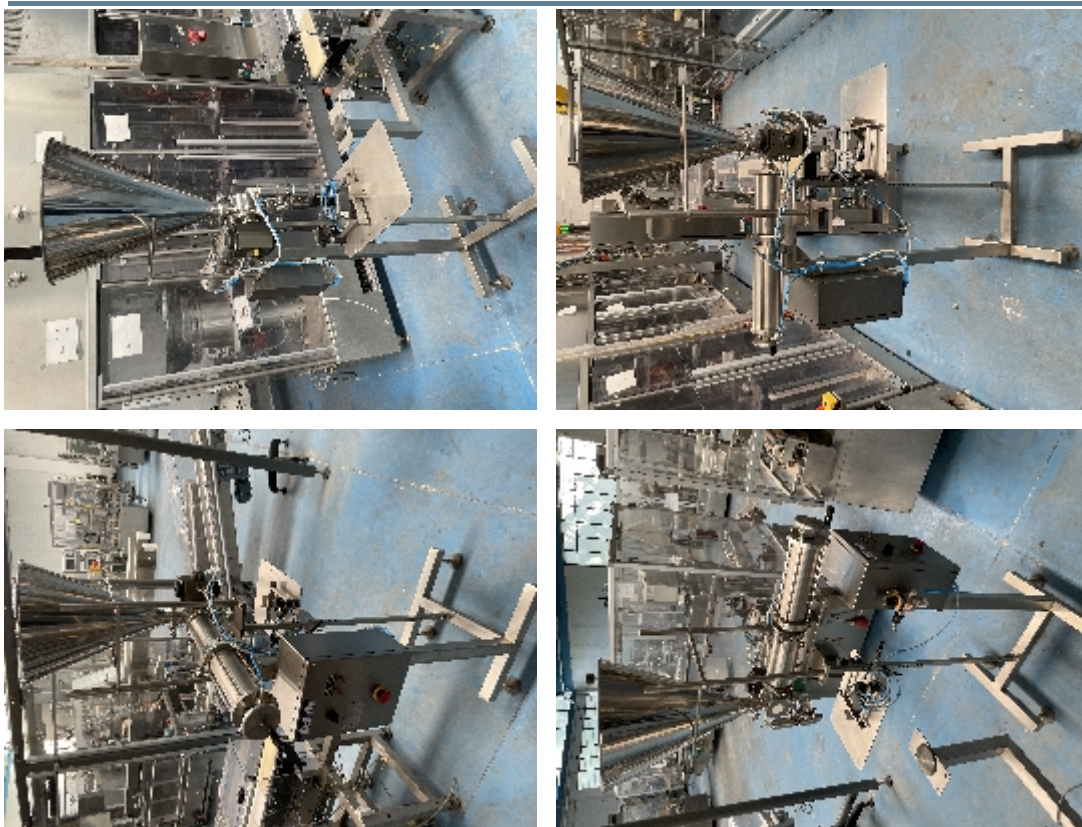

Remplisseuse et Boucheuse pour liquides TELM VOLUMETRIC DOSEUR 20-700 CC

Images

Détails du produit

Catégorie:	Remplisseuse et Boucheuse pour liquides
Machine:	VOLUMETRIC DOSEUR 20-700 CC
Référence machine:	IT458
Constructeur:	TELM
Année:	2015