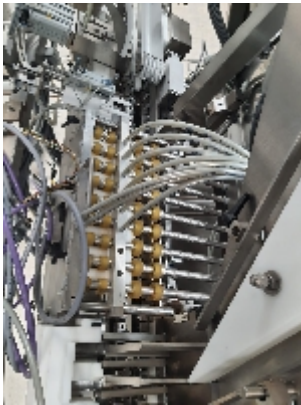

## Remplisseuses Scelleuse Suppositoires GORDIC F60

### Images

## Détails du produit

<b>Catégorie:</b>	Remplisseuses Scelleuse Suppositoires
<b>Machine:</b>	F60
<b>Référence machine:</b>	IT441
<b>Constructeur:</b>	GORDIC
<b>Année:</b>	n/a