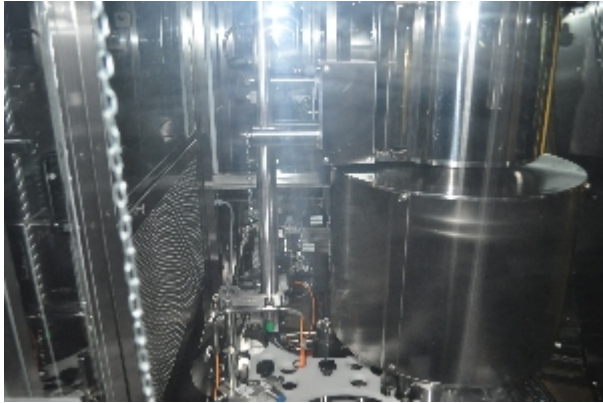

Boucheuse / Scelleuse IMA ALU 400

Images

Détails du produit

Catégorie:	Boucheuse / Scelleuse
Machine:	ALU 400
Référence machine:	IT411
Constructeur:	IMA
Année:	2003

Description