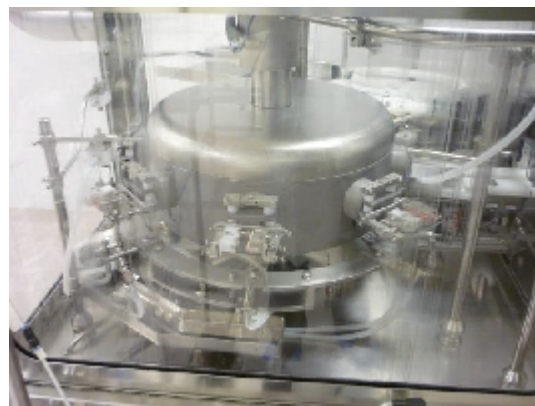

Remplisseuse e Boucheuse Stérile Inova VFVM231

Images

Détails du produit

Catégorie:	Vendue
Machine:	VFVM231
Référence machine:	IT366
Constructeur:	Inova
Année:	2007

Description