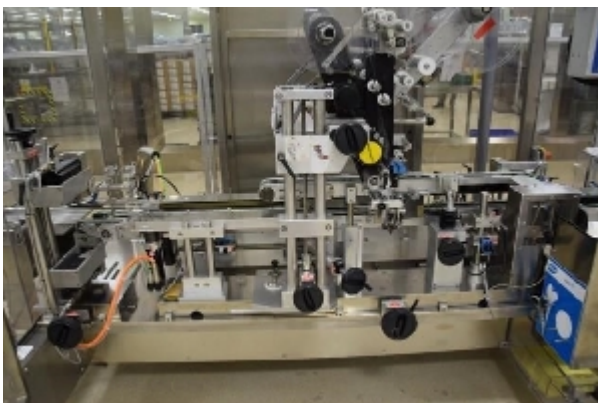

Etiqueteuses PAGO 580 TE

Images

Détails du produit

Catégorie:	Etiqueteuses
Machine:	580 TE
Référence machine:	IT324
Constructeur:	PAGO
Année:	2010

Description

INTIMAC S.R.L.

Via XXV Aprile, 8
21054 Fagnano Olona (VA) - Italia
Tel. +39 0331 1693557
email: inti@intisrl.it
