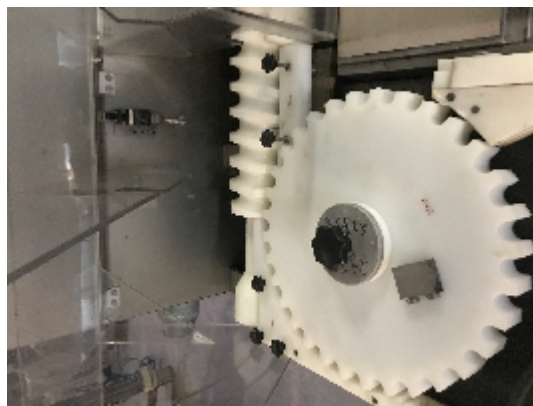

## Machine inspection Pour Flacons et Ampoules BOSCH KLD 1041

### Images

## Détails du produit

<b>Catégorie:</b>	Machine inspection Pour Flacons et Ampoules
<b>Machine:</b>	KLD 1041
<b>Référence machine:</b>	IT289
<b>Constructeur:</b>	BOSCH
<b>Année:</b>	2006