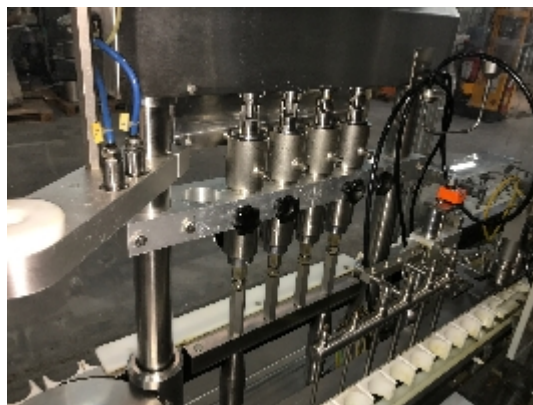

Remplisseuse e Boucheuse Stérile BOSCH MLF 3002

Images

INTIMAC S.R.L.
Via XXV Aprile, 8
21054 Fagnano Olona (VA) - Italia
Tel. +39 0331 1693557
email: inti@intisrl.it

Détails du produit

Catégorie:	Remplisseuse e Boucheuse Stérile
Machine:	MLF 3002
Référence machine:	IT288
Constructeur:	BOSCH
Année:	1996

Description