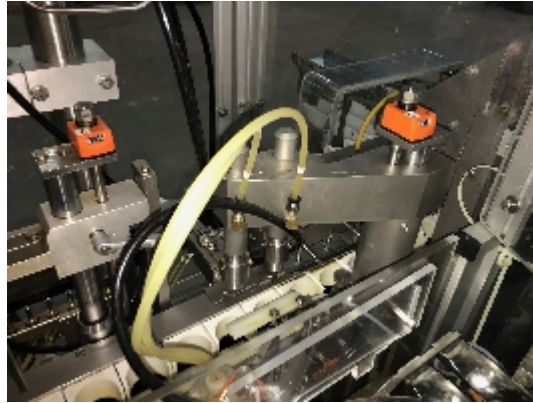

Remplisseuse e Boucheuse Stérile BOSCH MLF 3002

Images

INTIMAC S.R.L.
Via XXV Aprile, 8
21054 Fagnano Olona (VA) - Italia
Tel. +39 0331 1693557
email: inti@intisrl.it

Détails du produit

Catégorie:	Remplisseuse e Boucheuse Stérile
Machine:	MLF 3002
Référence machine:	IT288
Constructeur:	BOSCH
Année:	1996

Description