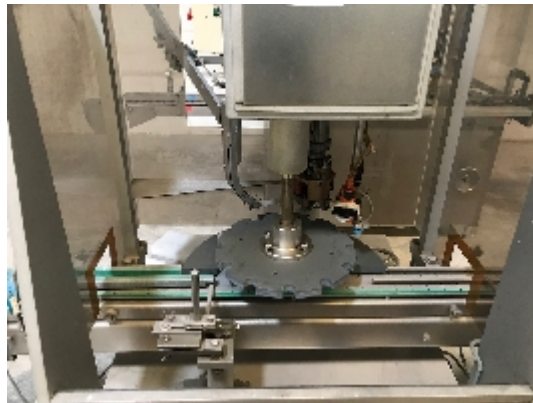

Boucheuse / Scelleuse BAUSCH+STRÖBEL KS 1010

Images