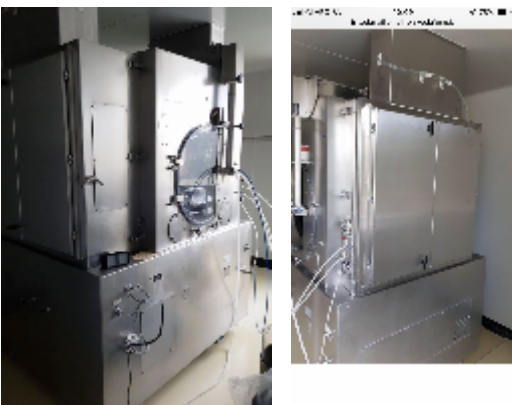

Confiseurs / Bassines Accela Cota 48"

Images

INTIMAC S.R.L.
Via XXV Aprile, 8
21054 Fagnano Olona (VA) - Italia
Tel. +39 0331 1693557
email: inti@intisrl.it

Détails du produit

Catégorie:	Confiseurs / Bassines
Machine:	48"
Référence machine:	IT262
Constructeur:	Accela Cota
Année:	n/a