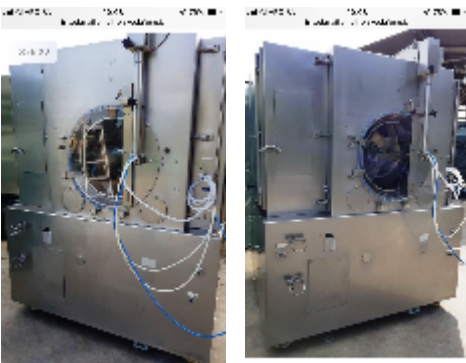

Confiseurs / Bassines Accela Cota 48"

Images

INTIMAC S.R.L.
Via XXV Aprile, 8
21054 Fagnano Olona (VA) - Italia
Tel. +39 0331 1693557
email: inti@intisrl.it

Détails du produit

Catégorie:	Confiseurs / Bassines
Machine:	48"
Référence machine:	IT262
Constructeur:	Accela Cota
Année:	n/a