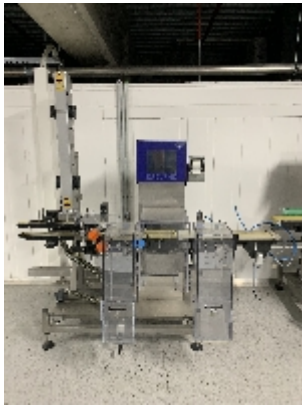

Bilance Dinamiche Garvens S2

Immagini

Dettagli prodotto

Categoria:	Vendute
Macchina:	S2
Codice macchina:	IT234
Costruttore:	Garvens
Anno di costruzione:	2000

Descrizione

Bilancia dinamica marca Garvens modello S2 per astucci.
Peso astucci: fino a un massimo di 300 grammi
Scarto automatico
Elettricit : 230 V 50/60 Hz