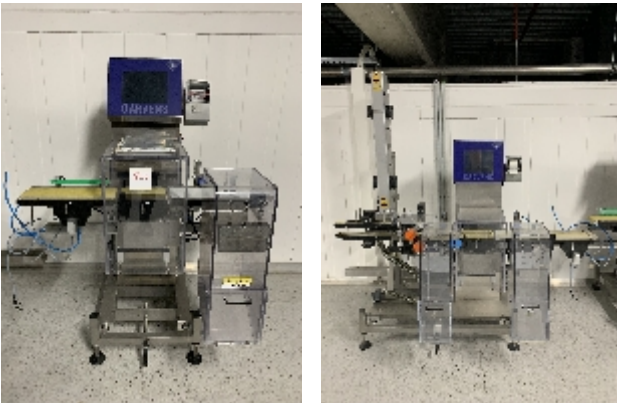

Balanzas Dinamicas Garvens S2

Fotos

Detalles del producto

Categoría:	Balanzas Dinamicas
Machine:	S2
Machine code:	IT232
Fabricante:	Garvens
Año de fabricación:	2000

Descripción

Balanza dinamica marca Garvens modelo S2 para estuches.
Peso estuches: de hasta un máximo de 300 gramos
Descarte automatico
Corriente: 230 V 50/60 Hz