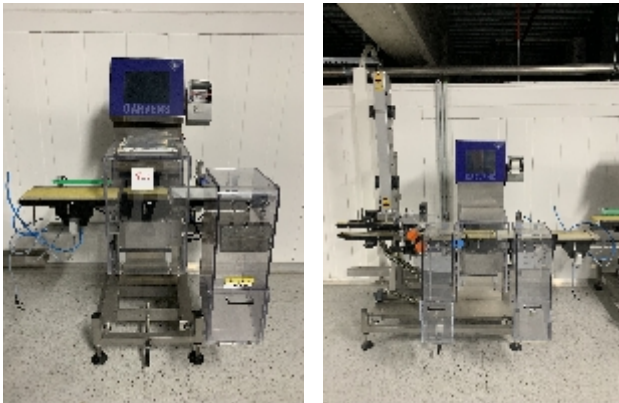

Bilance Dinamiche Garvens S2

Immagini

Dettagli prodotto

Categoria:	Bilance Dinamiche
Macchina:	S2
Codice macchina:	IT232
Costruttore:	Garvens
Anno di costruzione:	2000

Descrizione

Bilancia dinamica marca Garvens modello S2 per astucci.
Peso astucci: fino a un massimo di 300 grammi
Scarto automatico
Elettricit : 230 V 50/60 Hz