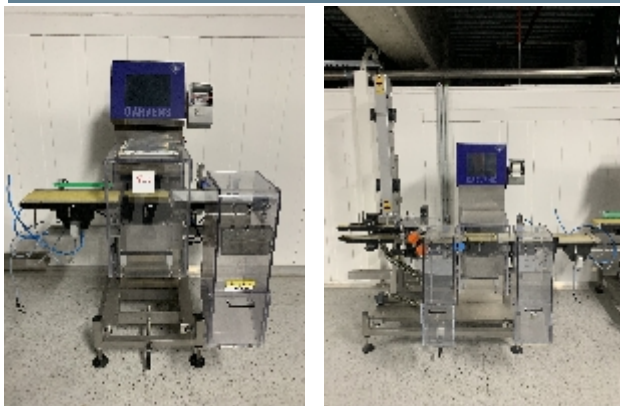

## Balances Dynamiques Garvens S2

### Détails du produit

<b>Catégorie:</b>	Balances Dynamiques
<b>Machine:</b>	S2
<b>Référence machine:</b>	IT232
<b>Constructeur:</b>	Garvens
<b>Année:</b>	2000